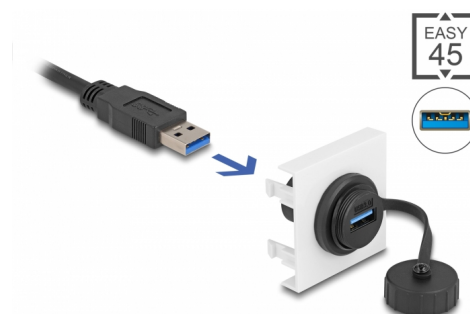

Delock Easy 45 modul SuperSpeed USB 5 Gbps (USB 3.2 Gen 1) USB Tipa-A ženski, 45 x 45 mm

Opis

Ovaj Easy 45 modul tvrtke Delock predviđen je za USB Tipa-A ženski ulaz. Jednostavan zahvatni mehanizam jamči da je poklopac čvrsto uglavljen te da se po potrebi može lako zamijeniti bez alata.

Easy 45 spaja

Easy 45 je promjenjivi, modularni sustav koji omogućava dodavanje komponenti kao što su utikači, HDMI ili USB priključci u skladu s vašim potrebama. Moduli Easy 45 su standardizirani i mogu se montirati u raznim držačima modula ili kabelskim kanalicama. Easy 45 gradi sučelje između električne, mrežne i systemske instalacije te mnogih perifernih uređaja kao što su TV, monitori, pisači, prijenosna računala i mnogih drugih.

USB 3.0

Predmet br. 81410

EAN: 4043619814107

Zemlja podrijetla: China

Pakiranje: Plastična vrećica sa zip zatvaračem

Tehnički podaci

- Priključak:
2 x SuperSpeed USB 5 Gbps (USB 3.2 Gen 1) Tipa-A, ženski
- Brzina prijenosa podataka do SuperSpeed USB 5 Gbps
- S poklopcem za brtvljenje
- Materijal: plastika
- Prikladno za držač modula Delock Easy 45
- Prikladno za 45 mm kabelski vod minimalne dubine 45 mm
- Veličina modula: 45 x 45 mm
- Mjere (DxŠxV): oko 45,0 x 45,0 x 40,0 mm
- Boja: bijela

priključak:	1 x USB ženski Tip-A
Priključak 1:	1 x USB ženski Tip-A

Physical characteristics

Connector color:	crne
Materijal kućišta:	Plastika
Duljina:	40.0 mm
Width:	45,0 mm
Height:	45 mm
Boja:	RAL 9003 Weiß