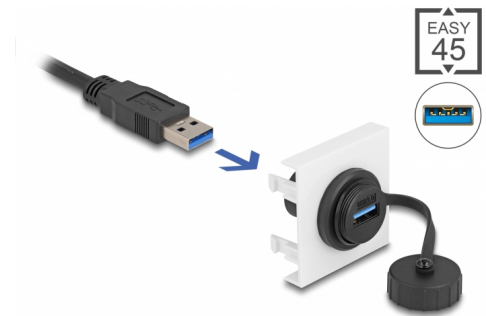

Delock Μονάδα Easy 45 SuperSpeed USB 5 Gbps (USB 3.2 Gen 1) USB Τύπου-A θηλυκό, 45 x 45 χιλ.

Περιγραφή

Αυτή η μονάδα Easy 45 της Delock είναι σχεδιασμένη να παρέχει μια θηλυκή θύρα USB Τύπου-A. Ο απλό μηχανισμός snap-in διαβεβαιώνει πως το κάλυμμα βρίσκεται σταθερά στη θέση του και μπορεί να αλλαχθεί εύκολα και χωρίς εργαλεία εάν είναι απαραίτητο.

???????? Easy 45

Το Easy 45 είναι μια μεταβλητή, μονάδα συστήματος που επιτρέπει σε εξαρτήματα όπως πρίζες, συνδέσει HDMI ή USB να προστεθούν ανάλογα με τις ανάγκες σας. Οι μονάδες Easy 45 είναι τυποποιημένες και μπορούν να τοποθετηθούν σε διάφορους συγκρατητές μονάδας ή αγωγούς καλωδίων. Η Easy 45 χτίζει τη διεπαφή ανάμεσα σε ηλεκτρική εγκατάσταση, εγκατάσταση δικτύου και εγκατάσταση συστήματος και πολλές περιφερειακές συσκευές όπως TV, οθόνες, εκτυπωτές, laptop και πολλές ακόμη.

USB 3.0

Αρ. προϊόντος 81410

EAN: 4043619814107

Χώρα προέλευσης: China

Συσκευασία: Τσαντάκι με φερμουάρ

Προδιαγραφές

- Συνδετήρας:
2 x SuperSpeed USB 5 Gbps (USB 3.2 Gen 1) τύπου-A, θηλυκό
- Ρυθμός μεταφοράς δεδομένων της τάξης των SuperSpeed USB 5 Gbps
- Με καπάκι ασφάλισης
- Υλικό: πλαστικό
- Κατάλληλο για συγκρατητή μονάδας Delock Easy 45
- Κατάλληλο για καλώδιο 45 χιλ. με αγωγό ελάχιστου βάθους 45 χιλ.
- Μέγεθος μονάδας: 45 x 45 χιλ.
- Διαστάσεις (ΜκΠxΥ): περ. 45,0 x 45,0 x 40,0 mm
- Χρώμα: λευκό

Interface

| | |
|---------------|------------------------|
| σύνδεσμος : | 1 x USB Τύπου-A θηλυκό |
| Συνδετήρας 1: | 1 x USB Τύπου-A θηλυκό |

Physical characteristics

| | |
|---------------------|---------------|
| Connector color: | μαύρο |
| Υλικό περιβλήματος: | πλαστική |
| Μήκος: | 40.0 mm |
| Width: | 45,0 mm |
| Height: | 45 mm |
| Χρώμα: | RAL 9003 Weiß |