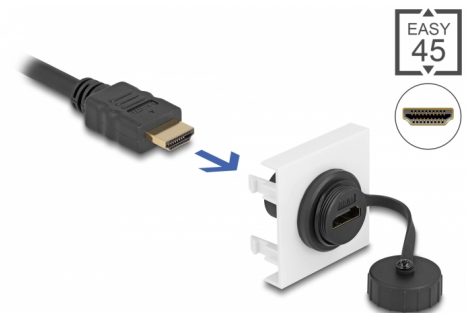

Delock Easy 45 HDMI-modul 45 x 45 mm

Beskrivning

Easy 45-modul från Delock som är utformad för att tillhandahålla en HDMI hona-port. Den enkla knäppmekanismen säkerställer att kåpan sitter ordentligt på plats och enkelt kan avlägsnas utan verktyg vid behov.

Easy 45 ansluter

Easy 45 är ett variabelt modulsystem som gör det möjligt att ansluta olika komponenter så som uttag, HDMI eller USB efter dina behov. Easy 45-modulerna är standardiserade och kan monteras i olika modulhållare eller kabelkanaler. Easy 45 bygger gränssnittet mellan el-, nätverks- och systeminstallationer och flera olika kringutrustningar som t.ex. TV-apparater, skärmar, skrivare, bärbara datorer och mycket mer.

HDMI

Artikelnummer 81409

EAN: 4043619814091

Ursprungsland: China

Paket: Zippåse

Specifikationer

- Anslutning: 2 x HDMI-A hona
- Upplösning upp till: 3840 x 2160 @ 60 Hz (beroende på systemet och ansluten maskinvara)
- Stöder CEC 2.0-kontrollkommandon
- Stödjer HDCP 2.2 (High-Bandwidth Digital Content Protection)
- Stödjer HDR
- Med tätningslock
- Material: plast
- Passar för modulhållare Delock Easy 45
- Passar för 45 mm kabelkanal med minsta djup 45 mm
- Modulstorlek: 45 x 45 mm
- Mått (LxBxH): ca 45,0 x 45,0 x 41,0 mm
- Färg: vit

Systemkrav

- En ledig modulport Delock Easy 45

Paketets innehåll

- Easy 45 HDMI-modul

Bilder

General

| | |
|------------------|--|
| Mounting type: | Easy 45 |
| Specifikationer: | High Speed HDMI with Ethernet HDCP 2.2 HDR |