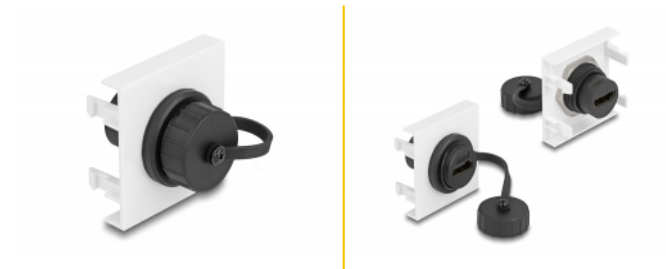

Delock Easy 45 HDMI-modul 45 x 45 mm

Beskrivning

Easy 45-modul från Delock som är utformad för att tillhandahålla en HDMI hona-port. Den enkla knäppmekanismen säkerställer att kåpan sitter ordentligt på plats och enkelt kan avlägsnas utan verktyg vid behov.

Easy 45 ansluter

Easy 45 är ett variabelt modulsystem som gör det möjligt att ansluta olika komponenter så som uttag, HDMI eller USB efter dina behov. Easy 45-modulerna är standardiserade och kan monteras i olika modulhållare eller kabelkanaler. Easy 45 bygger gränssnittet mellan el-, nätverks- och systeminstallationer och flera olika kringutrustningar som t.ex. TV-apparater, skärmar, skrivare, bärbara datorer och mycket mer.

HDMI

Artikelnummer 81409

EAN: 4043619814091

Ursprungsland: China

Paket: Zippåse

Specifikationer

- Anslutning: 2 x HDMI-A hona
- Upplösning upp till: 3840 x 2160 @ 60 Hz (beroende på systemet och ansluten maskinvara)
- Stöder CEC 2.0-kontrollkommandon
- Stödjer HDCP 2.2 (High-Bandwidth Digital Content Protection)
- Stödjer HDR
- Med tätningslock
- Material: plast
- Passar för modulhållare Delock Easy 45
- Passar för 45 mm kabelkanal med minsta djup 45 mm
- Modulstorlek: 45 x 45 mm
- Mått (LxBxH): ca 45,0 x 45,0 x 41,0 mm
- Färg: vit

Systemkrav

- En ledig modulport Delock Easy 45

Paketets innehåll

- Easy 45 HDMI-modul

Bilder

General

| | |
|------------------|--|
| Mounting type: | Easy 45 |
| Specifikationer: | High Speed HDMI with Ethernet HDCP 2.2 HDR |