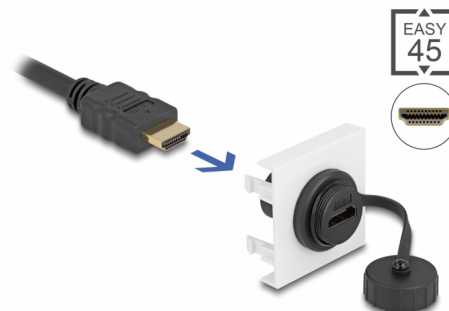

Delock Easy 45 HDMI modul 45 x 45 mm

Opis

Ovaj Easy 45 modul tvrtke Delock predviđen je za HDMI ženski ulaz. Jednostavan zahvatni mehanizam jamči da je poklopac čvrsto uglavljen te da se po potrebi može lako zamijeniti bez alata.

Easy 45 spaja

Easy 45 je promjenjivi, modularni sustav koji omogućava dodavanje komponenti kao što su utikači, HDMI ili USB priključci u skladu s vašim potrebama. Moduli Easy 45 su standardizirani i mogu se montirati u raznim držačima modula ili kabelskim kanalicama. Easy 45 gradi sučelje između električne, mrežne i systemske instalacije te mnogih perifernih uređaja kao što su TV, monitori, pisači, prijenosna računala i mnogih drugih.

HDMI

Predmet br. 81409

EAN: 4043619814091

Zemlja podrijetla: China

Pakiranje: Plastična vrećica sa zip zatvaračem

Tehnički podaci

- Priključak: 2 x HDMI-A ženski
- Razlučivost 3840 x 2160 @ 60 Hz (ovisno o sustavu i spojenom hardveru)
- Podržava CEC 2.0 upravljačke naredbe
- Podržava HDCP 2.2 (High-Bandwidth Digital Content Protection)
- Podržava HDR
- S poklopcem za brtvljenje
- Materijal: plastika
- Prikladno za držač modula Delock Easy 45
- Prikladno za 45 mm kabelski vod minimalne dubine 45 mm
- Veličina modula: 45 x 45 mm
- Mjere (DxŠxV): oko 45,0 x 45,0 x 41,0 mm
- Boja: bijela

priključak:	1 x HDMI-A ženski
Priključak 1:	1 x HDMI-A ženski

Physical characteristics

Connector color:	crne
Materijal kućišta:	Plastika
Duljina:	41,0 mm
Width:	45,0 mm
Height:	45,0 mm
Boja:	RAL 9003 Weiß