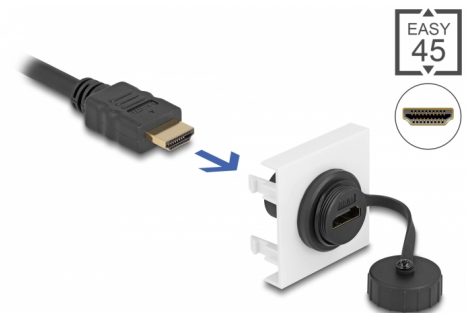

Delock Modulo HDMI Easy 45 45 x 45 mm

Descrizione

Questo modulo Easy 45 Delock è progettato per fornire una porta HDMI femmina. Il semplice meccanismo a scatto assicura che il coperchio sia saldamente in posizione e possa essere facilmente sostituito se necessario senza utilizzo di strumenti.

Easy 45 si collega

Easy 45 è un sistema variabile e modulare che consente di aggiungere componenti come prese, connessioni HDMI o USB a seconda delle esigenze. I moduli Easy 45 sono standardizzati e possono essere montati in vari supporti per moduli o canaline portacavi. Easy 45 crea un'interfaccia tra l'installazione elettrica, di rete e di sistema e molte periferiche come TV, monitor, stampanti, computer portatili e molto altro ancora.

HDMI

Articolo n. 81409

EAN: 4043619814091

Paese di origine: China

Pacchetto: Sacchetto in plastica con cerniera

Dettagli tecnici

- Connettori: 2 x HDMI-A femmina
- Risoluzione fino a 3840 x 2160 @ 60 Hz (a seconda del sistema e dell'hardware collegato)
- Supporta i comandi di controllo CEC 2.0
- Supporta HDCP 2.2 (High-Bandwidth Digital Content Protection)
- Supporta HDR
- Con tappo di chiusura
- Materiale: plastica
- Adatto per il supporto del modulo Delock Easy 45
- Adatto per canaline portacavi da 45 mm con profondità minima di 45 mm
- Dimensioni del modulo: 45 x 45 mm
- Dimensioni (LxPxA): ca. 45,0 x 45,0 x 41,0 mm
- Colore: bianco

Interface

connector:	1 x HDMI-A femmina
Connettore 1:	1 x HDMI-A femmina

Physical characteristics

Connector color:	nero
Materiale custodia:	Plastica
Lunghezza:	41,0 mm
Width:	45,0 mm
Height:	45,0 mm
Colour:	RAL 9003 Weiß