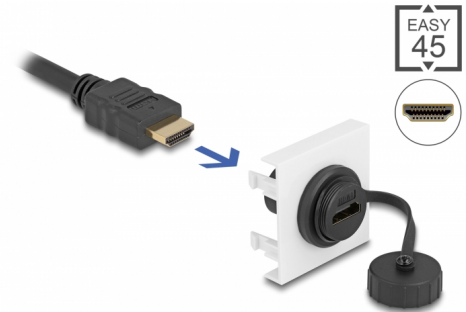

Delock Μονάδα Easy 45 HDMI 45 x 45 χιλ.

Περιγραφή

Αυτή η μονάδα Easy 45 της Delock είναι σχεδιασμένη να παρέχει μια θηλυκή θύρα HDMI. Ο απλό μηχανισμός snap-in διαβεβαιώνει πως το κάλυμμα βρίσκεται σταθερά στη θέση του και μπορεί να αλλαχθεί εύκολα και χωρίς εργαλεία εάν είναι απαραίτητο.

Easy 45

Το Easy 45 είναι μια μεταβλητή, μονάδα συστήματος που επιτρέπει σε εξαρτήματα όπως πρίζες, συνδέσει HDMI ή USB να προστεθούν ανάλογα με τις ανάγκες σας. Οι μονάδες Easy 45 είναι τυποποιημένες και μπορούν να τοποθετηθούν σε διάφορους συγκρατητές μονάδας ή αγωγούς καλωδίων. Η Easy 45 χτίζει τη διεπαφή ανάμεσα σε ηλεκτρική εγκατάσταση, εγκατάσταση δικτύου και εγκατάσταση συστήματος και πολλές περιφερειακές συσκευές όπως TV, οθόνες, εκτυπωτές, laptop και πολλές ακόμη.

HDMI

Αρ. προϊόντος 81409

EAN: 4043619814091

Χώρα προέλευσης: China

Συσκευασία: Τσαντάκι με φερμουάρ

Προδιαγραφές

- Συνδετήρας: 2 x HDMI-A θηλυκό
- Ανάλυση έως και 3840 x 2160 @ 60 Hz (ανάλογα με το σύστημα και το συνδεδεμένο υλικό)
- Υποστηρίζει εντολές ελέγχου CEC 2.0
- Υποστηρίζει HDCP 2.2 (High-Bandwidth Digital Content Protection)
- Υποστηρίζει HDR
- Με καπάκι ασφάλισης
- Υλικό: πλαστικό
- Κατάλληλο για συγκρατητή μονάδας Delock Easy 45
- Κατάλληλο για καλώδιο 45 χιλ. με αγωγό ελάχιστου βάθους 45 χιλ.
- Μέγεθος μονάδας: 45 x 45 χιλ.
- Διαστάσεις (ΜxΠxΥ): περ. 45,0 x 45,0 x 41,0 mm
- Χρώμα: λευκό

Interface

σύνδεσμος :	1 x HDMI-A θηλυκό
Συνδετήρας 1:	1 x HDMI-A θηλυκό

Physical characteristics

Connector color:	μαύρο
Υλικό περιβλήματος:	πλαστική
Μήκος:	41,0 mm
Width:	45,0 mm
Height:	45,0 mm
Χρώμα:	RAL 9003 Weiß