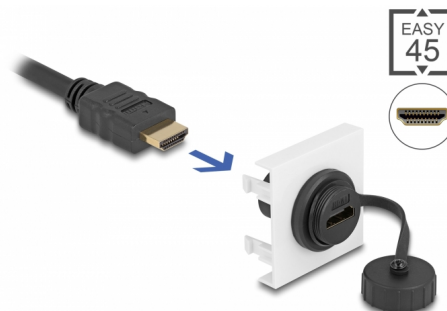

# Delock Modul Easy 45 HDMI, 45 x 45 mm

## Popis

Tento modul Easy 45 značky Delock je navržen tak, aby poskytoval zásuvkový port rozhraní HDMI. Jednoduchý zaklapávací mechanismus zajišťuje, aby byl kryt pevně na místě a aby jej v případě potřeby bylo možno snadno a bez použití nástrojů vyměnit.

## Spoje Easy 45

Easy 45 je proměnlivý modulární systém, který umožňuje dle potřeby přidávat komponenty jako například zásuvky, HDMI nebo USB připojení. Moduly Easy 45 jsou standardizované a lze je montovat na různé držáky modulů nebo do kabelovodů. Easy 45 tvoří rozhraní mezi elektrickou, síťovou a systémovou instalací a mnoha periferními zařízeními, jako například televizory, monitory, tiskárnami, laptopy a mnoha dalšími.

## Technické detaily

- Konektor: 2 x HDMI-A samice
- Rozlišení až 3840 x 2160 @ 60 Hz (v závislosti na systému a připojeném hardware)
- Podporuje řídicí povely CEC 2.0
- Podporuje HDCP 2.2 (High-Bandwidth Digital Content Protection)
- Podporuje HDR
- S těsnicí krytkou
- Materiál: plast
- Vhodný pro držák modulů Delock Easy 45
- Vhodný pro kabelovod 45 mm o minimální hloubce 45 mm
- Velikost modulu: 45 x 45 mm
- Rozměry (DxŠxV): cca. 45,0 x 45,0 x 41,0 mm
- Barva: bílá