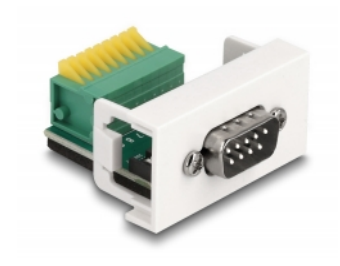

Sadržaj pakiranja

- Easy 45 modul

Slike