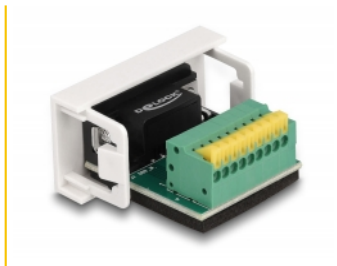

Sadržaj pakiranja

- Easy 45 modul

Slike