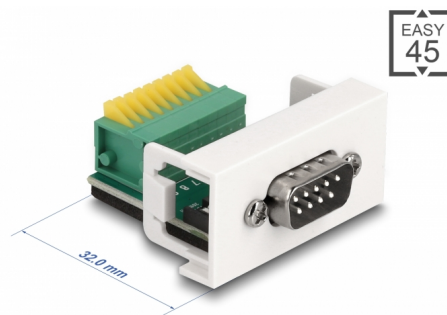

# Delock Easy 45 modul D-Sub 9-zatični muški na 9-zatični priključni blok 22,5 x 45 mm

## Opis

Ovaj Easy 45 modul tvrtke Delock dizajniran je tako da ima D-Sub muški ulaz. Jednostavan zahvatni mehanizam omogućava da je modul pričvršćen i po potrebi se može ukloniti.

## Easy 45 spaja

Easy 45 je promjenjivi, modularni sustav koji omogućava dodavanje komponenti kao što su utikači, HDMI ili USB priključci u skladu s vašim potrebama. Moduli Easy 45 su standardizirani i mogu se montirati u raznim držačima modula ili kabelskim kanalicama. Easy 45 gradi sučelje između električne, mrežne i systemske instalacije te mnogih perifernih uređaja kao što su TV, monitori, pisači, prijenosna računala i mnogih drugih.

## Tehnički podaci

- Priključak:  
vanjski: 1 x 9-pinski D-Sub, muški  
unutarnji: 1 x 9-polni blok priključaka s gumbom
- Materijal: PC plastika
- Dodjeljivanje pinova: 1:1
- Upotrebljivo za kabele promjera 26 do 20 AWG
- Prikladno za držač modula Delock Easy 45
- Prikladno za 45 mm kabelski vod minimalne dubine 45 mm
- Veličina modula: 22,5 x 45 mm
- Mjere (DxŠxV): oko 22,5 x 45,0 x 43,0 mm
- Boja: bijela