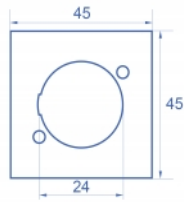

Delock Modulplatta Easy 45 rund utskärning D-Typ, 45 x 45 mm 5 delar svart

Beskrivning

Modulplatta från Delock som har en D-typ håltagning. Den enkla knäppmekanismen säkerställer att kåpan sitter ordentligt på plats och enkelt kan avlägsnas utan verktyg vid behov.

Artikelnummer 81405

EAN: 4043619814053

Ursprungsland: China

Paket: Zippåse

Specifikationer

- Material: PC-plast
- Passar för modulhållare Delock Easy 45
- Passar för 45 mm kabelkanal med minsta djup 45 mm
- Utskärning: D-Typ
- Modulstorlek: 45 x 45 mm
- Mått (LxBxH): ca 45,0 x 45,0 x 22,0 mm
- Färg: svart

Systemkrav

- En ledig modulport Delock Easy 45 (45 x 45 mm)

Paketets innehåll

- 5 x modulplatta

Bilder

General

Mounting type:	Easy 45
----------------	---------

Physical characteristics

Höljets material:	Plast
Längd:	22,0 mm
Width:	45 mm
Height:	45 mm
Färg:	svart