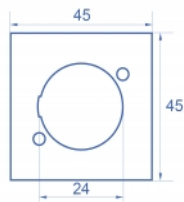

Predmet br. 81405

EAN: 4043619814053

Zemlja podrijetla: China

Pakiranje: Plastična vrećica sa zip zatvaračem

Tehnički podaci

- Materijal: PC plastika
- Prikladno za držač modula Delock Easy 45
- Prikladno za 45 mm kabelski vod minimalne dubine 45 mm
- Izrez: D-Type
- Veličina modula: 45 x 45 mm
- Mjere (DxŠxV): oko 45,0 x 45,0 x 22,0 mm
- Boja: crno

Preduvjeti sustava

- Besplatan ulaz modula Delock Easy 45 (45 x 45 mm)

Sadržaj pakiranja

- 5 x ploča modula

Slike

General

Mounting type:	Easy 45
----------------	---------

Physical characteristics

Materijal kućišta:	Plastika
Duljina:	22,0 mm
Width:	45 mm
Height:	45 mm
Boja:	crne