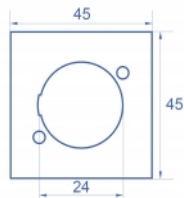

Αρ. προϊόντος 81405

EAN: 4043619814053

Χώρα προέλευσης: China

Συσκευασία: Τσαντάκι με φερμουάρ

Προδιαγραφές

- Υλικό: PC πλαστικό
- Κατάλληλο για συγκρατητή μονάδας Delock Easy 45
- Κατάλληλο για καλώδιο 45 χιλ. με αγωγό ελάχιστου βάθους 45 χιλ.
- Εγκοπή: Τύπου D
- Μέγεθος μονάδας: 45 x 45 χιλ.
- Διαστάσεις (ΜxΠxΥ): περ. 45,0 x 45,0 x 22,0 mm
- Χρώμα: μαύρο

Απαιτήσεις συστήματος

- Μια ελεύθερης μονάδα θύρας Delock Easy 45 (45 x 45 χιλ.)

Περιεχόμενα συσκευασίας

- 5 x πλάκα μονάδας

Εικόνες

General

Mounting type:	Easy 45
----------------	---------

Physical characteristics

Υλικό περιβλήματος:	πλαστική
Μήκος:	22,0 mm
Width:	45 mm
Height:	45 mm
Χρώμα:	μαύρο