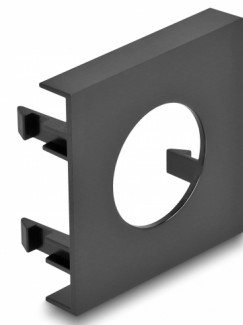

# Delock Easy 45 modul lemez kerek kivágással, Ø 24 mm 45 x 45 mm, 5 db. fekete

## Leírás

Ez a Delock modul lemez rendelkezik egy lyukkivágással, melynek átmérője 24 mm. Az egyszerű rácsattintható mechanizmus biztosítja, hogy a lemez biztosan a helyén legyen és könnyen, eszköz nélkül változtatható igény szerint.

## Easy 45 kapcsolatok

A Easy 45 egy változtatható moduláris rendszer mely lehetővé teszi az összetevők úgy mint csatlakoztatók, HDMI vagy USB kapcsolatok igény szerinti hozzáadását. A Easy 45 modulok standardizáltak és beépíthetők különböző modultartókba vagy kábelcsatornába. A Easy 45 kapcsolódási felületet biztosít elektromos, hálózati és rendszer beépítések, valamint számos perifériás eszköz, úgy mint TV, monitor, nyomtató, laptop stb. között.

## Műszaki adatok

- Anyag: PC műanyag
- Alkalmas Delock Easy 45 modul tartóhoz
- Alkalmas egy minimum 45 mm mélységű, 45 mm-es kábelcsatornához
- Kivágás: Ø 24 mm
- Modul mérete: 45 x 45 mm
- Méretek (HxSzxM): kb. 45,0 x 45,0 x 22,0 mm
- Szín: fekete