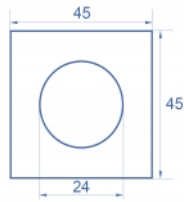

Delock Modulplatta Easy 45 rund utskärning Ø 24 mm, 45 x 45 mm 5 delar svart

Beskrivning

Modulplatta från Delock som har en håltagning som är 24 mm. Den enkla knäppmekanismen säkerställer att kåpan sitter ordentligt på plats och enkelt kan avlägsnas utan verktyg vid behov.

Artikelnummer 81404

EAN: 4043619814046

Ursprungsland: China

Paket: Zippåse

Specifikationer

- Material: PC-plast
- Passar för modulhållare Delock Easy 45
- Passar för 45 mm kabelkanal med minsta djup 45 mm
- Utskärning: Ø 24 mm
- Modulstorlek: 45 x 45 mm
- Mått (LxBxH): ca 45,0 x 45,0 x 22,0 mm
- Färg: svart

Systemkrav

- En ledig modulport Delock Easy 45 (45 x 45 mm)

Paketets innehåll

- 5 x modulplatta

Bilder

General

Mounting type:	Easy 45
----------------	---------

Physical characteristics

Höljets material:	Plast
Längd:	22,0 mm
Width:	45 mm
Height:	45 mm
Färg:	svart