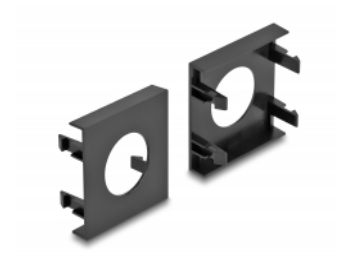

Delock Easy 45 ploča modula kružni izrez Ø 24 mm, 45 x 45 mm 5 komada, crno

Opis

Ova ploča modula tvrtke Delock omogućava izrez dimenzije 24 mm. Jednostavan zahvatni mehanizam jamči da je poklopac čvrsto uglavljen te da se po potrebi može lako zamijeniti bez alata.

Easy 45 spaja

Easy 45 je promjenjivi, modularni sustav koji omogućava dodavanje komponenti kao što su utikači, HDMI ili USB priključci u skladu s vašim potrebama. Moduli Easy 45 su standardizirani i mogu se montirati u raznim držačima modula ili kabelskim kanalicama. Easy 45 gradi sučelje između električne, mrežne i systemske instalacije te mnogih perifernih uređaja kao što su TV, monitori, pisači, prijenosna računala i mnogih drugih.

Predmet br. 81404

EAN: 4043619814046

Zemlja podrijetla: China

Pakiranje: Plastična vrećica sa zip zatvaračem

Tehnički podaci

- Materijal: PC plastika
- Prikladno za držač modula Delock Easy 45
- Prikladno za 45 mm kabelski vod minimalne dubine 45 mm
- Izrez: Ø 24 mm
- Veličina modula: 45 x 45 mm
- Mjere (DxŠxV): oko 45,0 x 45,0 x 22,0 mm
- Boja: crno

Preduvjeti sustava

- Besplatan ulaz modula Delock Easy 45 (45 x 45 mm)

Sadržaj pakiranja

- 5 x ploča modula

Slike

General

Mounting type:	Easy 45
----------------	---------

Physical characteristics