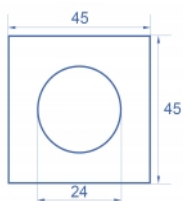

Delock Easy 45 ploča modula kružni izrez Ø 24 mm, 45 x 45 mm 5 komada, crno

Opis

Ova ploča modula tvrtke Delock omogućava izrez dimenzije 24 mm. Jednostavan zahvatni mehanizam jamči da je poklopac čvrsto uglavljen te da se po potrebi može lako zamijeniti bez alata.

Predmet br. 81404

EAN: 4043619814046

Zemlja podrijetla: China

Pakiranje: Plastična vrećica sa zip zatvaračem

Tehnički podaci

- Materijal: PC plastika
- Prikladno za držač modula Delock Easy 45
- Prikladno za 45 mm kabelski vod minimalne dubine 45 mm
- Izrez: Ø 24 mm
- Veličina modula: 45 x 45 mm
- Mjere (DxŠxV): oko 45,0 x 45,0 x 22,0 mm
- Boja: crno

Preduvjeti sustava

- Besplatan ulaz modula Delock Easy 45 (45 x 45 mm)

Sadržaj pakiranja

- 5 x ploča modula

Slike

General

Mounting type:	Easy 45
----------------	---------

Physical characteristics

Materijal kućišta:	Plastika
Duljina:	22,0 mm
Width:	45 mm
Height:	45 mm
Boja:	crne