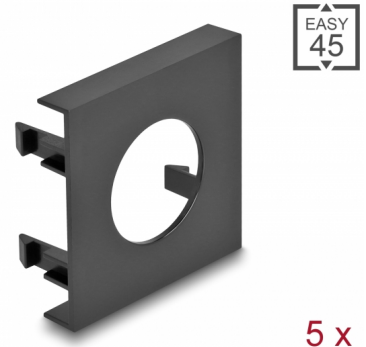

Delock Easy 45 ploča modula kružni izrez Ø 24 mm, 45 x 45 mm 5 komada, crno

Opis

Ova ploča modula tvrtke Delock omogućava izrez dimenzije 24 mm. Jednostavan zahvatni mehanizam jamči da je poklopac čvrsto uglavljen te da se po potrebi može lako zamijeniti bez alata.

Easy 45 spaja

Easy 45 je promjenjivi, modularni sustav koji omogućava dodavanje komponenti kao što su utikači, HDMI ili USB priključci u skladu s vašim potrebama. Moduli Easy 45 su standardizirani i mogu se montirati u raznim držačima modula ili kabelskim kanalicama. Easy 45 gradi sučelje između električne, mrežne i systemske instalacije te mnogih perifernih uređaja kao što su TV, monitori, pisači, prijenosna računala i mnogih drugih.

Predmet br. 81404

EAN: 4043619814046

Zemlja podrijetla: China

Pakiranje: Plastična vrećica sa zip zatvaračem

Tehnički podaci

- Materijal: PC plastika
- Prikladno za držač modula Delock Easy 45
- Prikladno za 45 mm kabelski vod minimalne dubine 45 mm
- Izrez: Ø 24 mm
- Veličina modula: 45 x 45 mm
- Mjere (DxŠxV): oko 45,0 x 45,0 x 22,0 mm
- Boja: crno

Materijal kućišta:	Plastika
Duljina:	22,0 mm
Width:	45 mm
Height:	45 mm
Boja:	crne