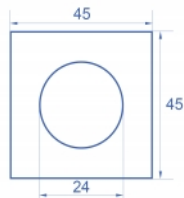

Αρ. προϊόντος 81404

EAN: 4043619814046

Χώρα προέλευσης: China

Συσκευασία: Τσαντάκι με φερμουάρ

Προδιαγραφές

- Υλικό: PC πλαστικό
- Κατάλληλο για συγκρατητή μονάδας Delock Easy 45
- Κατάλληλο για καλώδιο 45 χιλ. με αγωγό ελάχιστου βάθους 45 χιλ.
- Εγκοπή: Ø 24 χιλ.
- Μέγεθος μονάδας: 45 x 45 χιλ.
- Διαστάσεις (ΜxΠxΥ): περ. 45,0 x 45,0 x 22,0 mm
- Χρώμα: μαύρο

Απαιτήσεις συστήματος

- Μια ελεύθερης μονάδα θύρας Delock Easy 45 (45 x 45 χιλ.)

Περιεχόμενα συσκευασίας

- 5 x πλάκα μονάδας

Εικόνες

General

Mounting type:	Easy 45
----------------	---------

Physical characteristics

Υλικό περιβλήματος:	πλαστική
Μήκος:	22,0 mm
Width:	45 mm
Height:	45 mm
Χρώμα:	μαύρο