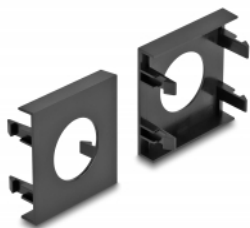

Příslušenství