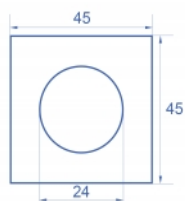

Příslušenství