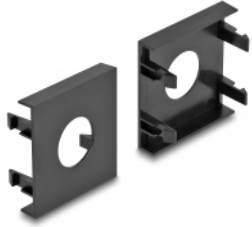

Delock Modulplatta Easy 45 rund utskärning Ø 19,2 mm, 45 x 45 mm 5 delar svart

Beskrivning

Modulplatta från Delock som har en håltagning som är 19,2 mm. Den enkla knäppmekanismen säkerställer att kåpan sitter ordentligt på plats och enkelt kan avlägsnas utan verktyg vid behov.

Easy 45 ansluter

Easy 45 är ett variabelt modulsystem som gör det möjligt att ansluta olika komponenter så som uttag, HDMI eller USB efter dina behov. Easy 45-modulerna är standardiserade och kan monteras i olika modulhållare eller kabelkanaler. Easy 45 bygger gränssnittet mellan el-, nätverks- och systeminstallationer och flera olika kringutrustningar som t.ex. TV-apparater, skärmar, skrivare, bärbara datorer och mycket mer.

Artikelnummer 81403

EAN: 4043619814039

Ursprungsland: China

Paket: Zippåse

Specifikationer

- Material: PC-plast
- Passar för modulhållare Delock Easy 45
- Passar för 45 mm kabelkanal med minsta djup 45 mm
- Utskärning: Ø 19,2 mm
- Modulstorlek: 45 x 45 mm
- Mått (LxBxH): ca 45,0 x 45,0 x 22,0 mm
- Färg: svart

Systemkrav

- En ledig modulport Delock Easy 45 (45 x 45 mm)

Paketets innehåll

- 5 x modulplatta

Bilder

General

Mounting type:	Easy 45
----------------	---------

Physical characteristics