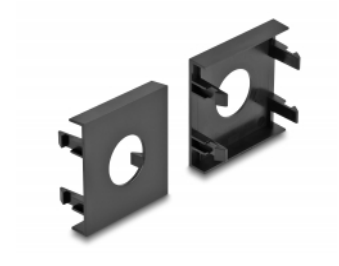

Delock Easy 45 ploča modula kružni izrez Ø 19,2 mm, 45 x 45 mm 5 komada, crno

Opis

Ova ploča modula tvrtke Delock omogućava izrez dimenzije 19,2 mm. Jednostavan zahvatni mehanizam jamči da je poklopac čvrsto uglavljen te da se po potrebi može lako zamijeniti bez alata.

Easy 45 spaja

Easy 45 je promjenjivi, modularni sustav koji omogućava dodavanje komponenti kao što su utikači, HDMI ili USB priključci u skladu s vašim potrebama. Moduli Easy 45 su standardizirani i mogu se montirati u raznim držačima modula ili kabelskim kanalicama. Easy 45 gradi sučelje između električne, mrežne i systemske instalacije te mnogih perifernih uređaja kao što su TV, monitori, pisači, prijenosna računala i mnogih drugih.

Predmet br. 81403

EAN: 4043619814039

Zemlja podrijetla: China

Pakiranje: Plastična vrećica sa zip zatvaračem

Tehnički podaci

- Materijal: PC plastika
- Prikladno za držač modula Delock Easy 45
- Prikladno za 45 mm kabelski vod minimalne dubine 45 mm
- Izrez: Ø 19,2 mm
- Veličina modula: 45 x 45 mm
- Mjere (DxŠxV): oko 45,0 x 45,0 x 22,0 mm
- Boja: crno

Preduvjeti sustava

- Besplatan ulaz modula Delock Easy 45 (45 x 45 mm)

Sadržaj pakiranja

- 5 x ploča modula

Slike

General

Mounting type:	Easy 45
----------------	---------

Physical characteristics