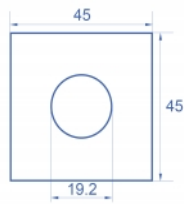

Delock Easy 45 ploča modula kružni izrez Ø 19,2 mm, 45 x 45 mm 5 komada, crno

Opis

Ova ploča modula tvrtke Delock omogućava izrez dimenzije 19,2 mm. Jednostavan zahvatni mehanizam jamči da je poklopac čvrsto uglavljen te da se po potrebi može lako zamijeniti bez alata.

Predmet br. 81403

EAN: 4043619814039

Zemlja podrijetla: China

Pakiranje: Plastična vrećica sa zip zatvaračem

Tehnički podaci

- Materijal: PC plastika
- Prikladno za držač modula Delock Easy 45
- Prikladno za 45 mm kabelski vod minimalne dubine 45 mm
- Izrez: Ø 19,2 mm
- Veličina modula: 45 x 45 mm
- Mjere (DxŠxV): oko 45,0 x 45,0 x 22,0 mm
- Boja: crno

Preduvjeti sustava

- Besplatan ulaz modula Delock Easy 45 (45 x 45 mm)

Sadržaj pakiranja

- 5 x ploča modula

Slike

General

Mounting type:	Easy 45
----------------	---------

Physical characteristics

Materijal kućišta:	Plastika
Duljina:	22,0 mm
Width:	45 mm
Height:	45 mm
Boja:	crne