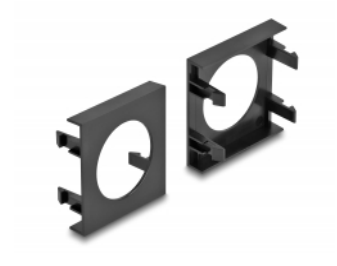

Delock Easy 45 ploča modula kružni izrez Ø 30,2 mm, 45 x 45 mm 5 komada, crno

Opis

Ova ploča modula tvrtke Delock omogućava izrez dimenzije 30,2 mm. Jednostavan zahvatni mehanizam jamči da je poklopac čvrsto uglavljen te da se po potrebi može lako zamijeniti bez alata.

Easy 45 spaja

Easy 45 je promjenjivi, modularni sustav koji omogućava dodavanje komponenti kao što su utikači, HDMI ili USB priključci u skladu s vašim potrebama. Moduli Easy 45 su standardizirani i mogu se montirati u raznim držačima modula ili kabelskim kanalicama. Easy 45 gradi sučelje između električne, mrežne i systemske instalacije te mnogih perifernih uređaja kao što su TV, monitori, pisači, prijenosna računala i mnogih drugih.

Predmet br. 81402

EAN: 4043619814022

Zemlja podrijetla: China

Pakiranje: Plastična vrećica sa zip zatvaračem

Tehnički podaci

- Materijal: PC plastika
- Prikladno za držač modula Delock Easy 45
- Prikladno za 45 mm kabelski vod minimalne dubine 45 mm
- Izrez: Ø 30,2 mm
- Veličina modula: 45 x 45 mm
- Mjere (DxŠxV): oko 45,0 x 45,0 x 22,0 mm
- Boja: crno

Preduvjeti sustava

- Besplatan ulaz modula Delock Easy 45 (45 x 45 mm)

Sadržaj pakiranja

- 5 x ploča modula

Slike

General

Mounting type:	Easy 45
----------------	---------

Physical characteristics