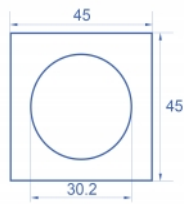

Delock Easy 45 ploča modula kružni izrez Ø 30,2 mm, 45 x 45 mm 5 komada, crno

Opis

Ova ploča modula tvrtke Delock omogućava izrez dimenzije 30,2 mm. Jednostavan zahvatni mehanizam jamči da je poklopac čvrsto uglavljen te da se po potrebi može lako zamijeniti bez alata.

Predmet br. 81402

EAN: 4043619814022

Zemlja podrijetla: China

Pakiranje: Plastična vrećica sa zip zatvaračem

Tehnički podaci

- Materijal: PC plastika
- Prikladno za držač modula Delock Easy 45
- Prikladno za 45 mm kabelski vod minimalne dubine 45 mm
- Izrez: Ø 30,2 mm
- Veličina modula: 45 x 45 mm
- Mjere (DxŠxV): oko 45,0 x 45,0 x 22,0 mm
- Boja: crno

Preduvjeti sustava

- Besplatan ulaz modula Delock Easy 45 (45 x 45 mm)

Sadržaj pakiranja

- 5 x ploča modula

Slike

General

Mounting type:	Easy 45
----------------	---------

Physical characteristics

Materijal kućišta:	Plastika
Duljina:	22,0 mm
Width:	45 mm
Height:	45 mm
Boja:	crne