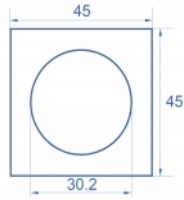

- 5 x πλάκα μονάδας

Εικόνες