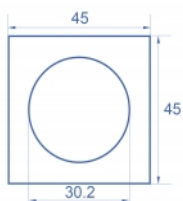

Příslušenství