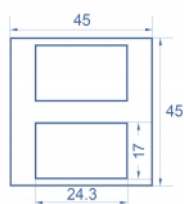

Delock Ploča modula Easy 45 2 x pravokutni izrez 17 x 24,3 mm, 45 x 45 mm 5 komada crno

Opis

Ova ploča modula tvrtke Delock koristi se za montažu opcijski dostupnog Keystone nosača. Jednostavan zahvatni mehanizam jamči da je poklopac čvrsto uglavljen te da se po potrebi može lako zamijeniti bez alata.

Zemlja podrijetla: China

Pakiranje: Plastična vrećica sa zip zatvaračem

- 2 x Pravokutni izrez 17,0 x 24,3 mm
- Mjere (DxŠxV): oko 45,0 x 45,0 x 22,0 mm
- Boja: crno

Preuvjeti sustava

- Besplatan ulaz modula Delock Easy 45 (45 x 45 mm)

Sadržaj pakiranja

- 5 x ploča modula

Slike

General

Mounting type:	Easy 45
----------------	---------

Physical characteristics

Materijal kućišta:	Plastika
Duljina:	22,0 mm
Width:	45 mm
Height:	45 mm
Boja:	crne