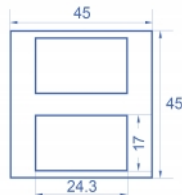

- Κατάλληλο για συγκρατητή μονάδας Delock Easy 45
- Κατάλληλο για καλώδιο 45 χιλ. με αγωγό ελάχιστου βάθους 45 χιλ.
- Μέγεθος μονάδας: 45 x 45 χιλ.
- 2 x Ορθογώνια εγκοπή 17,0 x 24,3 χιλ.
- Διαστάσεις (ΜκΠxΥ): περ. 45,0 x 45,0 x 22,0 mm
- Χρώμα: μαύρο

Απαιτήσεις συστήματος

- Μια ελεύθερης μονάδα θύρας Delock Easy 45 (45 x 45 χιλ.)

Περιεχόμενα συσκευασίας

- 5 x πλάκα μονάδας

Εικόνες