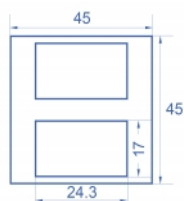

- Taille du module : 45 x 45 mm
- 2 x Ouverture rectangulaire 17,0 x 24,3 mm
- Dimensions (LxlxH) : env. 45,0 x 45,0 x 22 mm
- Couleur : noir

Configuration système requise

- Un Easy 45 de module Delock (45 x 45 mm)

Contenu de l'emballage

- 5 x plaques de module

Image