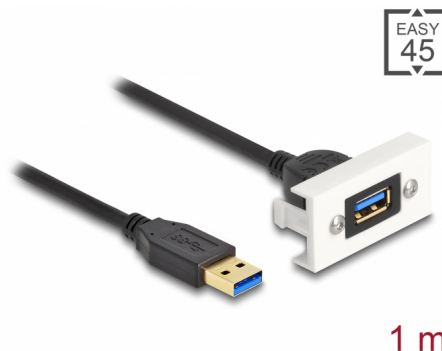

# Delock Easy 45 modul SuperSpeed USB (USB 3.2 Gen 1) USB Tipa-A ženski na USB Tipa-A muški s kratkim kabelom, 22,5 x 45 mm

## Opis

Ovaj Easy 45 modul tvrtke Delock predviđen je za USB Tipa-A ženski ulaz. Jednostavan zahvatni mehanizam jamči da je poklopac čvrsto uglavljen te da se po potrebi može lako zamijeniti bez alata.

## Easy 45 spaja

Easy 45 je promjenjivi, modularni sustav koji omogućava dodavanje komponenti kao što su utikači, HDMI ili USB priključci u skladu s vašim potrebama. Moduli Easy 45 su standardizirani i mogu se montirati u raznim držačima modula ili kabelskim kanalicama. Easy 45 gradi sučelje između električne, mrežne i systemske instalacije te mnogih perifernih uređaja kao što su TV, monitori, pisari, prijenosna računala i mnogih drugih.

## Tehnički podaci

- Priključak:
  - 1 x SuperSpeed USB (USB 3.2 Gen 1) Tipa-A, muški >
  - 1 x SuperSpeed USB (USB 3.2 Gen 1) Tipa-A, ženski
- Presjek kabela:
  - AWG 30 podatkovni vod
  - AWG 22 vod napajanja
- Izlazna struja: do 3 A
- Promjer kabela: oko 4,5 mm
- Brzina prijenosa podataka do SuperSpeed USB 5 Gbps
- Duljina zajedno s priključkom: oko 1 m
- Materijal: PC plastika
- Prikladno za držač modula Delock Easy 45
- Prikladno za 45 mm kabelski vod minimalne dubine 45 mm
- Veličina modula: 22,5 x 45 mm
- Mjere (DxŠxV): oko 22,5 x 45,0 x 38,5 mm
- Boja: bijela