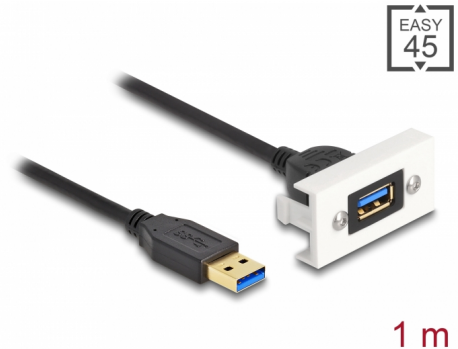

Delock Μονάδα Easy 45 SuperSpeed USB (USB 3.2 Gen 1) USB Τύπου-A θηλυκό προς USB Τύπου-A αρσενικό με κοντό καλώδιο, 22,5 x 45 χιλ.

Περιγραφή

Αυτή η μονάδα Easy 45 της Delock είναι σχεδιασμένη να παρέχει μια θηλυκή θύρα USB Τύπου-A. Ο απλό μηχανισμός snap-in διαβεβαιώνει πως το κάλυμμα βρίσκεται σταθερά στη θέση του και μπορεί να αλλαχθεί εύκολα και χωρίς εργαλεία εάν είναι απαραίτητο.

???????? Easy 45

Το Easy 45 είναι μια μεταβλητή, μονάδα συστήματος που επιτρέπει σε εξαρτήματα όπως πρίζες, συνδέσει HDMI ή USB να προστεθούν ανάλογα με τις ανάγκες σας. Οι μονάδες Easy 45 είναι τυποποιημένες και μπορούν να τοποθετηθούν σε διάφορους συγκρατητές μονάδας ή αγωγούς καλωδίων. Η Easy 45 χτίζει τη διεπαφή ανάμεσα σε ηλεκτρική εγκατάσταση, εγκατάσταση δικτύου και εγκατάσταση συστήματος και πολλές περιφερειακές συσκευές όπως TV, οθόνες, εκτυπωτές, laptop και πολλές ακόμη.

Αρ. προϊόντος 81399

EAN: 4043619813995

Χώρα προέλευσης: China

Συσκευασία: Τσαντάκι με φερμουάρ

Προδιαγραφές

- Συνδετήρας:
 - 1 x SuperSpeed USB (USB 3.2 Gen 1) τύπου-A, αρσενικό >
 - 1 x SuperSpeed USB (USB 3.2 Gen 1) τύπου-A, θηλυκό
- Μετρητής καλωδίου:
 - Γραμμή δεδομένων 30 AWG
 - γραμμή τροφοδοσίας 22 AWG
- Ρεύμα εξόδου: έως 3 A
- Διάμετρος καλωδίου: περίπου 4,5 mm
- Ρυθμός μεταφοράς δεδομένων της τάξης των SuperSpeed USB 5 Gbps
- Μήκος συμπεριλ. συνδέσμου: περ. 1 m
- Υλικό: PC πλαστικό
- Κατάλληλο για συγκρατητή μονάδας Delock Easy 45
- Κατάλληλο για καλώδιο 45 χιλ. με αγωγό ελάχιστου βάθους 45 χιλ.
- Μέγεθος μονάδας: 22,5 x 45 χιλ.

- Διαστάσεις (ΜxΠxΥ): περ. 22,5 x 45,0 x 38,5 mm
- Χρώμα: λευκό

Απαιτήσεις συστήματος

- Μια ελεύθερης μονάδα θύρας Delock Easy 45

Περιεχόμενα συσκευασίας

- Easy 45 Μονάδα

Εικόνες

General

Mounting type:	Easy 45
Προδιαγραφές:	SuperSpeed USB (USB 3.2 Gen 1)