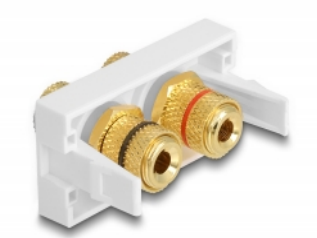

Delock Easy 45-modul 2 x bindande post, röd / svart ring 22,5 x 45 mm

Beskrivning

Easy 45-modul från Delock som är utformad för att tillhandahålla två bindande poster. Den enkla knäppmekanismen säkerställer att kåpan sitter ordentligt på plats och enkelt kan avlägsnas utan verktyg vid behov.

Easy 45 ansluter

Easy 45 är ett variabelt modulsystem som gör det möjligt att ansluta olika komponenter så som uttag, HDMI eller USB efter dina behov. Easy 45-modulerna är standardiserade och kan monteras i olika modulhållare eller kabelkanaler. Easy 45 bygger gränssnittet mellan el-, nätverks- och systeminstallationer och flera olika kringutrustningar som t.ex. TV-apparater, skärmar, skrivare, bärbara datorer och mycket mer.

Artikelnummer 81398

EAN: 4043619813988

Ursprungsland: China

Paket: Zippåse

Specifikationer

- Anslutning:
extern: 2 x polklämma
intern: 2 x polklämma
- Märkning: röd / svart
- Trådtyp: 3/8" - 32 UNEF
- Guldpläterade kontakter
- Passar för modulhållare Delock Easy 45
- Passar för 45 mm kabelkanal med minsta djup 45 mm
- Modulstorlek: 22,5 x 45 mm
- Mått (LxBxH): ca 22,5 x 45,0 x 39,0 mm
- Färg: vit

Systemkrav

- En ledig modulport Delock Easy 45

Paketets innehåll

- Easy 45 modul

Bilder

General

Mounting type:	Easy 45
----------------	---------

Interface