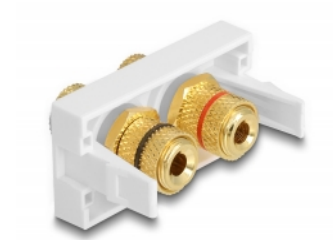

Delock Modul Easy 45 2 x post de legătură, inel roșu / negru 22,5 x 45 mm

Descriere scurta

Acest modul Easy 45 de la Delock este proiectat pentru a oferi două posturi de legătură. Mecanismul simplu de înclichetare asigură fixarea fermă a capacului și poate fi schimbat ușor și fără instrumente, dacă este necesar.

Conexiuni Easy 45

Easy 45 este un sistem modular, variabil, care permite adăugarea unor componente precum prize, conexiuni HDMI sau USB, în funcție de nevoile dvs. Modulele Easy 45 sunt standardizate și pot fi montate în diferite suporturi de module sau conducte de cablu. Easy 45 construiește interfața dintre instalarea electrică, de rețea și de sistem și multe dispozitive periferice, cum ar fi TV, monitoare, imprimante, laptopuri și multe altele.

Nr. 81398

EAN: 4043619813988

Țara de origine: China

Pachet: Pungă din plastic
cu închidere tip fermoar

Detalii tehnice

- Conectori:
 - extern: 2 x suport de legare
 - intern: 2 x suport de legare
- Marcaj: roșu / negru
- Tip filet: 3/8" - 32 UNEF
- Conectori placat cu aur
- Potrivit pentru suportul modului Delock Easy 45
- Potrivit pentru conducta de cablu de 45 mm cu adâncimea minimă de 45 mm
- Dimensiunea modului: 22,5 x 45 mm
- Dimensiunii (LxIxI): aprox. 22,5 x 45,0 x 39,0 mm
- Culoare: alb

Cerinte de sistem

- Un port modul liber Delock Easy 45

Pachetul contine

- Modulul Easy 45

Imagini

General

Mounting type:	Easy 45
----------------	---------

Interface