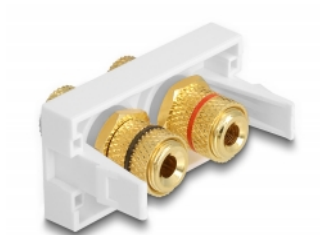

Delock Easy 45 modul 2 x spone, crveni / crni prsten 22,5 x 45 mm

Opis

Ovaj Easy 45 modul tvrtke Delock dizajniran je tako da omogućuje dvije spone. Jednostavan zahvatni mehanizam jamči da je poklopac čvrsto uglavljen te da se po potrebi može lako zamijeniti bez alata.

Easy 45 spaja

Easy 45 je promjenjivi, modularni sustav koji omogućava dodavanje komponenti kao što su utikači, HDMI ili USB priključci u skladu s vašim potrebama. Moduli Easy 45 su standardizirani i mogu se montirati u raznim držačima modula ili kabelskim kanalicama. Easy 45 gradi sučelje između električne, mrežne i systemske instalacije te mnogih perifernih uređaja kao što su TV, monitori, pisači, prijenosna računala i mnogih drugih.

Predmet br. 81398

EAN: 4043619813988

Zemlja podrijetla: China

Pakiranje: Plastična vrećica sa zip zatvaračem

Tehnički podaci

- Priključak:
vanjski: 2 x spojni držač
unutarnji: 2 x spojni držač
- Oznaka: crvena / crna
- Vrsta navoja: 3/8" - 32 UNEF
- Pozlaćeni priključak
- Prikladno za držač modula Delock Easy 45
- Prikladno za 45 mm kabelski vod minimalne dubine 45 mm
- Veličina modula: 22,5 x 45 mm
- Mjere (DxŠxV): oko 22,5 x 45,0 x 39,0 mm
- Boja: bijela

Preduvjeti sustava

- Besplatan ulaz modula Delock Easy 45

Sadržaj pakiranja

- Easy 45 modul

Slike

General

Mounting type:	Easy 45
----------------	---------

Interface