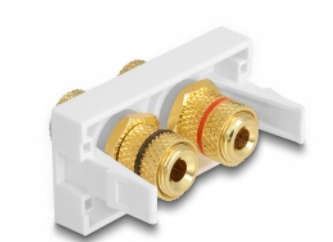

Delock Μονάδα Easy 45 2 x σημεία δεσμοδέτησης, κόκκινος / μαύρος δακτύλιος 22,5 x 45 χιλ.

Περιγραφή

Αυτή η μονάδα Easy 45 της Delock είναι σχεδιασμένη να παρέχει δύο σημεία δεσμοδέτησης. Ο απλό μηχανισμός snap-in διαβεβαιώνει πως το κάλυμμα βρίσκεται σταθερά στη θέση του και μπορεί να αλλαχθεί εύκολα και χωρίς εργαλεία εάν είναι απαραίτητο.

???????? Easy 45

Το Easy 45 είναι μια μεταβλητή, μονάδα συστήματος που επιτρέπει σε εξαρτήματα όπως πρίζες, συνδέσει HDMI ή USB να προστεθούν ανάλογα με τις ανάγκες σας. Οι μονάδες Easy 45 είναι τυποποιημένες και μπορούν να τοποθετηθούν σε διάφορους συγκρατητές μονάδας ή αγωγούς καλωδίων. Η Easy 45 χτίζει τη διεπαφή ανάμεσα σε ηλεκτρική εγκατάσταση, εγκατάσταση δικτύου και εγκατάσταση συστήματος και πολλές περιφερειακές συσκευές όπως TV, οθόνες, εκτυπωτές, laptop και πολλές ακόμη.

Αρ. προϊόντος 81398

EAN: 4043619813988

Χώρα προέλευσης: China

Συσκευασία: Τσαντάκι με φερμουάρ

Προδιαγραφές

- Συνδετήρας:
εξωτερικά: 2 x σημείο προσκόλλησης
εσωτερικά: 2 x σημείο προσκόλλησης
- Επισήμανση: κόκκινος / μαύρη
- Τύπος κουβαριού: 3/8" - 32 UNEF
- Επιχρυσωμένο βύσμα
- Κατάλληλο για συγκρατητή μονάδας Delock Easy 45
- Κατάλληλο για καλώδιο 45 χιλ. με αγωγό ελάχιστου βάθους 45 χιλ.
- Μέγεθος μονάδας: 22,5 x 45 χιλ.
- Διαστάσεις (ΜxΠxΥ): περ. 22,5 x 45,0 x 39,0 mm
- Χρώμα: λευκό

Απαιτήσεις συστήματος

- Μια ελεύθερης μονάδα θύρας Delock Easy 45

Περιεχόμενα συσκευασίας

- Easy 45 Μονάδα

Εικόνες

General

Mounting type:	Easy 45
----------------	---------

Interface