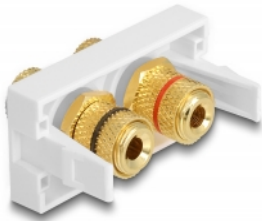

Delock Modul Easy 45, 2 x upínací kolík, červený / černý kroužek, 22,5 x 45 mm

Popis

Tento modul Easy 45 značky Delock se používá k zajištění dvou upínacích kolíků. Jednoduchý zaklapávací mechanismus zajišťuje, aby byl kryt pevně na místě a aby jej v případě potřeby bylo možno snadno a bez použití nástrojů vyměnit.

Spoje Easy 45

Easy 45 je proměnlivý modulární systém, který umožňuje dle potřeby přidávat komponenty jako například zásuvky, HDMI nebo USB připojení. Moduly Easy 45 jsou standardizované a lze je montovat na různé držáky modulů nebo do kabelovodů. Easy 45 tvoří rozhraní mezi elektrickou, síťovou a systémovou instalací a mnoha periferními zařízeními, jako například televizory, monitory, tiskárnami, laptopy a mnoha dalšími.

Číslo produktu 81398

EAN: 4043619813988

Země původu: China

Balení: Plastová taška se zipem

Technické detaily

- Konektor:
 - externí: 2 x vazný sloupek
 - interní: 2 x vazný sloupek
- Značení: červená / černá
- Typ závitu: 3/8" - 32 UNEF
- Pozlacené konektory
- Vhodný pro držák modulů Delock Easy 45
- Vhodný pro kabelovod 45 mm o minimální hloubce 45 mm
- Velikost modulu: 22,5 x 45 mm
- Rozměry (DxŠxV): cca. 22,5 x 45,0 x 39,0 mm
- Barva: bílá

Systémové požadavky

- Volný modulový port Delock Easy 45

Obsah balení

- Modul Easy 45

Příslušenství

General

Mounting type:	Easy 45
----------------	---------

Interface