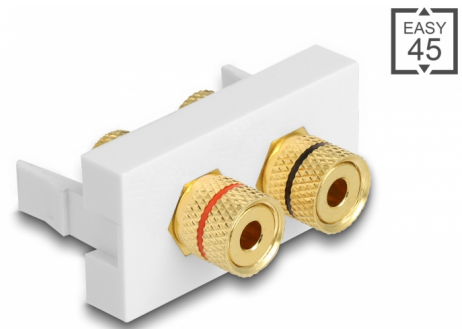

Delock Easy 45-modul 2 x bindande post, röd / svart ring 22,5 x 45 mm

Beskrivning

Easy 45-modul från Delock som är utformad för att tillhandahålla två bindande poster. Den enkla knäppmekanismen säkerställer att kåpan sitter ordentligt på plats och enkelt kan avlägsnas utan verktyg vid behov.

Easy 45 ansluter

Easy 45 är ett variabelt modulsystem som gör det möjligt att ansluta olika komponenter så som uttag, HDMI eller USB efter dina behov. Easy 45-modulerna är standardiserade och kan monteras i olika modulhållare eller kabelkanaler. Easy 45 bygger gränssnittet mellan el-, nätverks- och systeminstallationer och flera olika kringutrustningar som t.ex. TV-apparater, skärmar, skrivare, bärbara datorer och mycket mer.

Artikelnummer 81397

EAN: 4043619813971

Ursprungsland: China

Paket: Zippåse

Specifikationer

- Anslutning:
extern: 2 x polklämma
intern: 2 x polklämma
- Märkning: röd / svart
- Trådtyp: 3/8" - 32 UNEF
- Guldpläterade kontakter
- Passar för modulhållare Delock Easy 45
- Passar för 45 mm kabelkanal med minsta djup 45 mm
- Modulstorlek: 22,5 x 45 mm
- Mått (LxBxH): ca 22,5 x 45,0 x 39,0 mm
- Färg: vit

Kontakt 1:	2 x Polklemme
Kontakt 2:	2 x Polklemme

Physical characteristics

Längd:	45 mm
Width:	22,5 mm
Height:	39 mm
Färg:	RAL 9003 Weiß