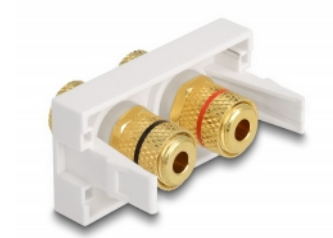

Delock Easy 45-modul 2 x bindande post, röd / svart ring 22,5 x 45 mm

Beskrivning

Easy 45-modul från Delock som är utformad för att tillhandahålla två bindande poster. Den enkla knäppmekanismen säkerställer att kåpan sitter ordentligt på plats och enkelt kan avlägsnas utan verktyg vid behov.

Easy 45 ansluter

Easy 45 är ett variabelt modulsystem som gör det möjligt att ansluta olika komponenter så som uttag, HDMI eller USB efter dina behov. Easy 45-modulerna är standardiserade och kan monteras i olika modulhållare eller kabelkanaler. Easy 45 bygger gränssnittet mellan el-, nätverks- och systeminstallationer och flera olika kringutrustningar som t.ex. TV-apparater, skärmar, skrivare, bärbara datorer och mycket mer.

Artikelnummer 81397

EAN: 4043619813971

Ursprungsland: China

Paket: Zippåse

Specifikationer

- Anslutning:
extern: 2 x polklämma
intern: 2 x polklämma
- Märkning: röd / svart
- Trådtyp: 3/8" - 32 UNEF
- Guldpläterade kontakter
- Passar för modulhållare Delock Easy 45
- Passar för 45 mm kabelkanal med minsta djup 45 mm
- Modulstorlek: 22,5 x 45 mm
- Mått (LxBxH): ca 22,5 x 45,0 x 39,0 mm
- Färg: vit

Systemkrav

- En ledig modulport Delock Easy 45

Paketets innehåll

- Easy 45 modul

Bilder

General

Mounting type:	Easy 45
----------------	---------

Interface