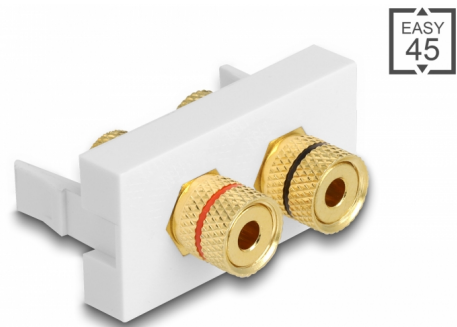

Delock Modul Easy 45 2 x post de legătură, inel roșu / negru 22,5 x 45 mm

Descriere scurta

Acest modul Easy 45 de la Delock este proiectat pentru a oferi două posturi de legătură. Mecanismul simplu de înclichetare asigură fixarea fermă a capacului și poate fi schimbat ușor și fără instrumente, dacă este necesar.

Conexiuni Easy 45

Easy 45 este un sistem modular, variabil, care permite adăugarea unor componente precum prize, conexiuni HDMI sau USB, în funcție de nevoile dvs. Modulele Easy 45 sunt standardizate și pot fi montate în diferite suporturi de module sau conducte de cablu. Easy 45 construiește interfața dintre instalarea electrică, de rețea și de sistem și multe dispozitive periferice, cum ar fi TV, monitoare, imprimante, laptopuri și multe altele.

Nr. 81397

EAN: 4043619813971

Țara de origine: China

Pachet: Pungă din plastic
cu închidere tip fermoar

Detalii tehnice

- Conectori:
 - extern: 2 x suport de legare
 - intern: 2 x suport de legare
- Marcaj: roșu / negru
- Tip filet: 3/8" - 32 UNEF
- Conectori placat cu aur
- Potrivit pentru suportul modulului Delock Easy 45
- Potrivit pentru conducta de cablu de 45 mm cu adâncimea minimă de 45 mm
- Dimensiunea modulului: 22,5 x 45 mm
- Dimensiunii (LxIxI): aprox. 22,5 x 45,0 x 39,0 mm
- Culoare: alb

Conector 1:	2 x Polklemme
Conector 2:	2 x Polklemme

Physical characteristics

Lungime:	45 mm
Width:	22,5 mm
Height:	39 mm
Colour:	RAL 9003 Weiß