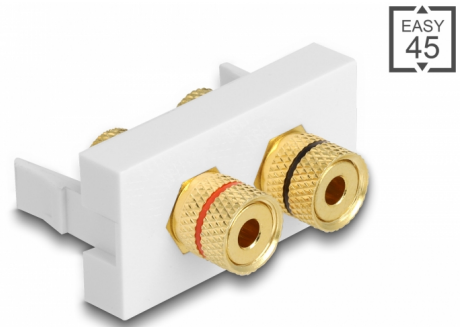

# Delock Μονάδα Easy 45 2 x σημεία δεσμοδέτησης, κόκκινος / μαύρος δακτύλιος 22,5 x 45 χιλ.

## Περιγραφή

Αυτή η μονάδα Easy 45 της Delock είναι σχεδιασμένη να παρέχει δύο σημεία δεσμοδέτησης. Ο απλό μηχανισμός snap-in διαβεβαιώνει πως το κάλυμμα βρίσκεται σταθερά στη θέση του και μπορεί να αλλαχθεί εύκολα και χωρίς εργαλεία εάν είναι απαραίτητο.

## ???????? Easy 45

Το Easy 45 είναι μια μεταβλητή, μονάδα συστήματος που επιτρέπει σε εξαρτήματα όπως πρίζες, συνδέσει HDMI ή USB να προστεθούν ανάλογα με τις ανάγκες σας. Οι μονάδες Easy 45 είναι τυποποιημένες και μπορούν να τοποθετηθούν σε διάφορους συγκρατητές μονάδας ή αγωγούς καλωδίων. Η Easy 45 χτίζει τη διεπαφή ανάμεσα σε ηλεκτρική εγκατάσταση, εγκατάσταση δικτύου και εγκατάσταση συστήματος και πολλές περιφερειακές συσκευές όπως TV, οθόνες, εκτυπωτές, laptop και πολλές ακόμη.

## Προδιαγραφές

- Συνδετήρας:  
εξωτερικά: 2 x σημείο προσκόλλησης  
εσωτερικά: 2 x σημείο προσκόλλησης
- Επισήμανση: κόκκινος / μαύρη
- Τύπος κουβαριού: 3/8" - 32 UNEF
- Επιχρυσωμένο βύσμα
- Κατάλληλο για συγκρατητή μονάδας Delock Easy 45
- Κατάλληλο για καλώδιο 45 χιλ. με αγωγό ελάχιστου βάθους 45 χιλ.
- Μέγεθος μονάδας: 22,5 x 45 χιλ.
- Διαστάσεις (ΜxΠxΥ): περ. 22,5 x 45,0 x 39,0 mm
- Χρώμα: λευκό