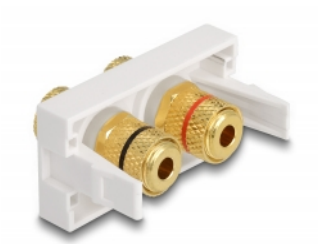

- Μια ελεύθερης μονάδα θύρας Delock Easy 45

Περιεχόμενα συσκευασίας

- Easy 45 Μονάδα

Εικόνες