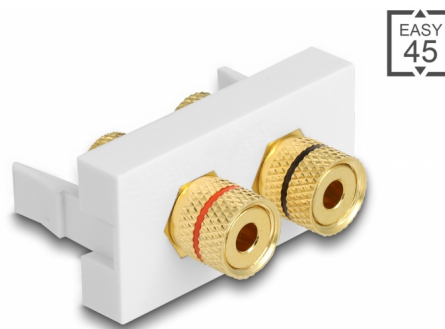

## Delock Modul Easy 45, 2 x upínací kolík, červený / černý kroužek, 22,5 x 45 mm

### Popis

Tento modul Easy 45 značky Delock se používá k zajištění dvou upínacích kolíků. Jednoduchý zaklapávací mechanismus zajišťuje, aby byl kryt pevně na místě a aby jej v případě potřeby bylo možno snadno a bez použití nástrojů vyměnit.

### Spoje Easy 45

Easy 45 je proměnlivý modulární systém, který umožňuje dle potřeby přidávat komponenty jako například zásuvky, HDMI nebo USB připojení. Moduly Easy 45 jsou standardizované a lze je montovat na různé držáky modulů nebo do kabelovodů. Easy 45 tvoří rozhraní mezi elektrickou, síťovou a systémovou instalací a mnoha periferními zařízeními, jako například televizory, monitory, tiskárnami, laptopy a mnoha dalšími.

### Technické detaily

- Konektor:
  - externí: 2 x vazný sloupek
  - interní: 2 x vazný sloupek
- Značení: červená / černá
- Typ závitu: 3/8" - 32 UNEF
- Pozlacené konektory
- Vhodný pro držák modulů Delock Easy 45
- Vhodný pro kabelovod 45 mm o minimální hloubce 45 mm
- Velikost modulu: 22,5 x 45 mm
- Rozměry (DxŠxV): cca. 22,5 x 45,0 x 39,0 mm
- Barva: bílá