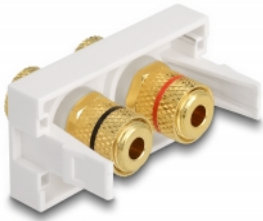

Obsah balení

- Modul Easy 45

Příslušenství