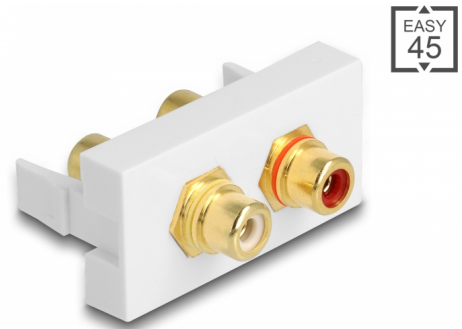

Delock Easy 45 modul 2 x RCA anya port, piros / fehér gyűrű 22,5 x 45 mm

Leírás

Ezt a Delock Easy 45 modult úgy tervezték, hogy két RCA anya csatlakozót biztosítson. Az egyszerű rácsattintható mechanizmus biztosítja, hogy a lemez biztosan a helyén legyen és könnyen, eszköz nélkül változtatható igény szerint.

Easy 45 kapcsolatok

A Easy 45 egy változtatható moduláris rendszer mely lehetővé teszi az összetevők úgy mint csatlakoztatók, HDMI vagy USB kapcsolatok igény szerinti hozzáadását. A Easy 45 modulok standardizáltak és beépíthetők különböző modultartókba vagy kábelcsatornákba. A Easy 45 kapcsolódási felületet biztosít elektromos, hálózati és rendszer beépítések, valamint számos perifériás eszköz, úgy mint TV, monitor, nyomtató, laptop stb. között.

Tételszám 81396

EAN: 4043619813964

Származási hely: China

Csomag: Zárható műanyag tasak

Műszaki adatok

- Csatlakozó:
külső: 2 x RCA hüvely
belső: 2 x RCA hüvely
- Anyag: ABS műanyag
- Alkalmas Delock Easy 45 modul tartóhoz
- Alkalmas egy minimum 45 mm mélységű, 45 mm-es kábelcsatornához
- Modul mérete: 22,5 x 45 mm
- Méretek (HxSzxM): kb. 22,5 x 45,0 x 39,0 mm
- Szín: fehér

Csatlakozó 1:	2 x RCA hüvely
Csatlakozó 2:	2 x RCA hüvely

Physical characteristics

Hosszúság:	45 mm
Width:	22,5 mm
Height:	39 mm
Szín:	RAL 9003 Weiß