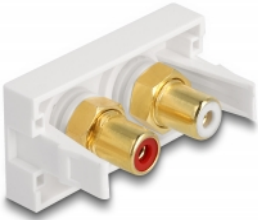

Delock Easy 45 modul 2 x RCA anya port, piros / fehér gyűrű 22,5 x 45 mm

Leírás

Ezt a Delock Easy 45 modult úgy tervezték, hogy két RCA anya csatlakozót biztosítson. Az egyszerű rácsattintható mechanizmus biztosítja, hogy a lemez biztosan a helyén legyen és könnyen, eszköz nélkül változtatható igény szerint.

Easy 45 kapcsolatok

A Easy 45 egy változtatható moduláris rendszer mely lehetővé teszi az összetevők úgy mint csatlakoztatók, HDMI vagy USB kapcsolatok igény szerinti hozzáadását. A Easy 45 modulok standardizáltak és beépíthetők különböző modultartókba vagy kábelcsatornákba. A Easy 45 kapcsolódási felületet biztosít elektromos, hálózati és rendszer beépítések, valamint számos perifériás eszköz, úgy mint TV, monitor, nyomtató, laptop stb. között.

Tételszám 81396

EAN: 4043619813964

Származási hely: China

Csomag: Zárható műanyag tasak

Műszaki adatok

- Csatlakozó:
külső: 2 x RCA hüvely
belső: 2 x RCA hüvely
- Anyag: ABS műanyag
- Alkalmas Delock Easy 45 modul tartóhoz
- Alkalmas egy minimum 45 mm mélységű, 45 mm-es kábelcsatornához
- Modul mérete: 22,5 x 45 mm
- Méretek (HxSzxM): kb. 22,5 x 45,0 x 39,0 mm
- Szín: fehér

Rendszerkövetelmények

- Egy szabad modul portos Delock Easy 45

A csomag tartalma

- Easy 45 modul

Képek

General

Mounting type:	Easy 45
----------------	---------

Interface