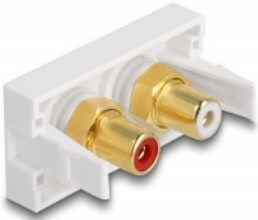

Delock Easy 45-modul 2 x RCA hona-port, röd / vit ring 22,5 x 45 mm

Beskrivning

Easy 45-modul från Delock som är utformad för att tillhandahålla två RCA hona-portar. Den enkla knäppmekanismen säkerställer att kåpan sitter ordentligt på plats och enkelt kan avlägsnas utan verktyg vid behov.

Easy 45 ansluter

Easy 45 är ett variabelt modulsystem som gör det möjligt att ansluta olika komponenter så som uttag, HDMI eller USB efter dina behov. Easy 45-modulerna är standardiserade och kan monteras i olika modulhållare eller kabelkanaler. Easy 45 bygger gränssnittet mellan el-, nätverks- och systeminstallationer och flera olika kringutrustningar som t.ex. TV-apparater, skärmar, skrivare, bärbara datorer och mycket mer.

Artikelnummer 81396

EAN: 4043619813964

Ursprungsland: China

Paket: Zippåse

Specifikationer

- Anslutning:
extern: 2 x RCA hona
intern: 2 x RCA hona
- Material: ABS-plast
- Passar för modulhållare Delock Easy 45
- Passar för 45 mm kabelkanal med minsta djup 45 mm
- Modulstorlek: 22,5 x 45 mm
- Mått (LxBxH): ca 22,5 x 45,0 x 39,0 mm
- Färg: vit

Systemkrav

- En ledig modulport Delock Easy 45

Paketets innehåll

- Easy 45 modul

Bilder

General

Mounting type:	Easy 45
----------------	---------

Interface