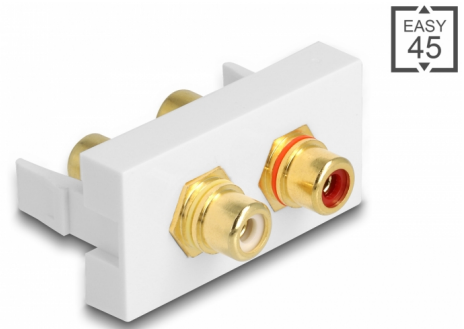

Delock Easy 45-modul 2 x RCA hona-port, röd / vit ring 22,5 x 45 mm

Beskrivning

Easy 45-modul från Delock som är utformad för att tillhandahålla två RCA hona-portar. Den enkla knäppmekanismen säkerställer att kåpan sitter ordentligt på plats och enkelt kan avlägsnas utan verktyg vid behov.

Easy 45 ansluter

Easy 45 är ett variabelt modulsystem som gör det möjligt att ansluta olika komponenter så som uttag, HDMI eller USB efter dina behov. Easy 45-modulerna är standardiserade och kan monteras i olika modulhållare eller kabelkanaler. Easy 45 bygger gränssnittet mellan el-, nätverks- och systeminstallationer och flera olika kringutrustningar som t.ex. TV-apparater, skärmar, skrivare, bärbara datorer och mycket mer.

Artikelnummer 81396

EAN: 4043619813964

Ursprungsland: China

Paket: Zippåse

Specifikationer

- Anslutning:
extern: 2 x RCA hona
intern: 2 x RCA hona
- Material: ABS-plast
- Passar för modulhållare Delock Easy 45
- Passar för 45 mm kabelkanal med minsta djup 45 mm
- Modulstorlek: 22,5 x 45 mm
- Mått (LxBxH): ca 22,5 x 45,0 x 39,0 mm
- Färg: vit

Kontakt 1:	2 x RCA hona
Kontakt 2:	2 x RCA hona

Physical characteristics

Längd:	45 mm
Width:	22,5 mm
Height:	39 mm
Färg:	RAL 9003 Weiß