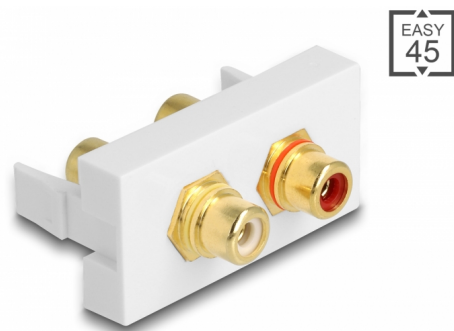

Delock Modul Easy 45 2 x RCA port mamă, inel roșu / alb 22,5 x 45 mm

Descriere scurta

Acest modul Easy 45 de la Delock este conceput pentru a furniza două porturi RCA mamă. Mecanismul simplu de înclichetare asigură fixarea fermă a capacului și poate fi schimbat ușor și fără instrumente, dacă este necesar.

Conexiuni Easy 45

Easy 45 este un sistem modular, variabil, care permite adăugarea unor componente precum prize, conexiuni HDMI sau USB, în funcție de nevoile dvs. Modulele Easy 45 sunt standardizate și pot fi montate în diferite suporturi de module sau conducte de cablu. Easy 45 construiește interfața dintre instalarea electrică, de rețea și de sistem și multe dispozitive periferice, cum ar fi TV, monitoare, imprimante, laptopuri și multe altele.

Nr. 81396

EAN: 4043619813964

Țara de origine: China

Pachet: Pungă din plastic
cu închidere tip fermoar

Detalii tehnice

- Conectori:
 - extern: 2 x RCA mamă
 - intern: 2 x RCA mamă
- Material: plastic ABS
- Potrivit pentru suportul modulului Delock Easy 45
- Potrivit pentru conducta de cablu de 45 mm cu adâncimea minimă de 45 mm
- Dimensiunea modulului: 22,5 x 45 mm
- Dimensiunii (LxlxÎ): aprox. 22,5 x 45,0 x 39,0 mm
- Culoare: alb

Conector 1:	2 x RCA mamă
Conector 2:	2 x RCA mamă

Physical characteristics

Lungime:	45 mm
Width:	22,5 mm
Height:	39 mm
Colour:	RAL 9003 Weiß