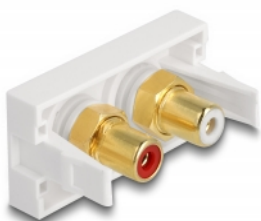

Delock Modul Easy 45 2 x RCA port mamă, inel roșu / alb 22,5 x 45 mm

Descriere scurta

Acest modul Easy 45 de la Delock este conceput pentru a furniza două porturi RCA mamă. Mecanismul simplu de înclichetare asigură fixarea fermă a capacului și poate fi schimbat ușor și fără instrumente, dacă este necesar.

Conexiuni Easy 45

Easy 45 este un sistem modular, variabil, care permite adăugarea unor componente precum prize, conexiuni HDMI sau USB, în funcție de nevoile dvs. Modulele Easy 45 sunt standardizate și pot fi montate în diferite suporturi de module sau conducte de cablu. Easy 45 construiește interfața dintre instalarea electrică, de rețea și de sistem și multe dispozitive periferice, cum ar fi TV, monitoare, imprimante, laptopuri și multe altele.

Nr. 81396

EAN: 4043619813964

Țara de origine: China

Pachet: Pungă din plastic
cu închidere tip fermoar

Detalii tehnice

- Conectori:
 - extern: 2 x RCA mamă
 - intern: 2 x RCA mamă
- Material: plastic ABS
- Potrivit pentru suportul modulului Delock Easy 45
- Potrivit pentru conducta de cablu de 45 mm cu adâncimea minimă de 45 mm
- Dimensiunea modulului: 22,5 x 45 mm
- Dimensiunii (LxlxÎ): aprox. 22,5 x 45,0 x 39,0 mm
- Culoare: alb

Cerinte de sistem

- Un port modul liber Delock Easy 45

Pachetul contine

- Modulul Easy 45

Imagini

General

Mounting type:	Easy 45
----------------	---------

Interface