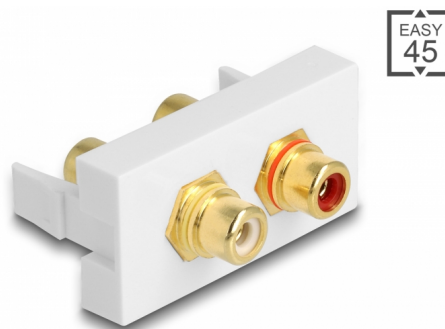

# Delock Moduł Easy 45, 2 x złącze żeńskie RCA, pierścień czarny / biały, 22,5 x 45 mm

## Opis

Moduł Delock Easy 45 mieści dwa porty żeńskie RCA. Prosty mechanizm zatrzaskowy zapewnia, że pokrywa jest pewnie osadzona i w razie potrzeby można ją wymienić beznarzędziowo.

## Właściwości Easy 45

Easy 45 to modułowy system umożliwiający dodawanie gniazda bądź złącza HDMI lub USB w miarę potrzeb. Moduły Easy 45 są standaryzowane i można je montować w różnych obudowach i korytkach kablowych. Easy 45 tworzy interfejs pomiędzy siecią elektryczną a instalacjami systemów peryferyjnych takich jak TV, monitory, drukarki, laptopy i inne.

## Szczegóły techniczne

- Złącze:
  - zewnętrzne: 2 x żeńskie RCA
  - wewnętrzne: 2 x żeńskie RCA
- Materiał: ABS plastik
- Odpowiedni do uchwytu modułowego Delock Easy 45
- Odpowiedni dla korytek kablowych 45 mm i minimalnej głębokości 45 mm
- Wymiary modułu: 22,5 x 45 mm
- Wymiary (DxSxW): ok. 22,5 x 45,0 x 39,0 mm
- Kolor: biały