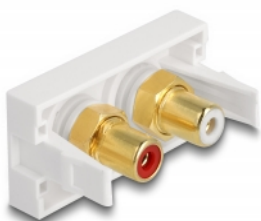

Delock Easy 45 modul 2 x RCA ženski ulaz, crveni / bijela prsten 22,5 x 45 mm

Opis

Ovaj Easy 45 modul tvrtke Delock predviđen je za dva RCA ženska ulaza. Jednostavan zahvatni mehanizam jamči da je poklopac čvrsto uglavljen te da se po potrebi može lako zamijeniti bez alata.

Easy 45 spaja

Easy 45 je promjenjivi, modularni sustav koji omogućava dodavanje komponenti kao što su utikači, HDMI ili USB priključci u skladu s vašim potrebama. Moduli Easy 45 su standardizirani i mogu se montirati u raznim držačima modula ili kabelskim kanalicama. Easy 45 gradi sučelje između električne, mrežne i systemske instalacije te mnogih perifernih uređaja kao što su TV, monitori, pisači, prijenosna računala i mnogih drugih.

Predmet br. 81396

EAN: 4043619813964

Zemlja podrijetla: China

Pakiranje: Plastična vrećica sa zip zatvaračem

Tehnički podaci

- Priključak:
vanjski: 2 x RCA ženskih
unutarnji: 2 x RCA ženskih
- Materijal: ABS plastika
- Prikladno za držač modula Delock Easy 45
- Prikladno za 45 mm kabelski vod minimalne dubine 45 mm
- Veličina modula: 22,5 x 45 mm
- Mjere (DxŠxV): oko 22,5 x 45,0 x 39,0 mm
- Boja: bijela

Preduvjeti sustava

- Besplatan ulaz modula Delock Easy 45

Sadržaj pakiranja

- Easy 45 modul

Slike

General

Mounting type:	Easy 45
----------------	---------

Interface