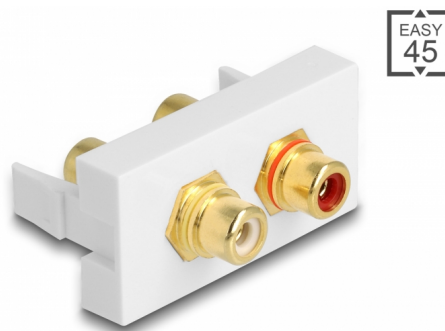

Delock Easy 45 modul 2 x RCA ženski ulaz, crveni / bijela prsten 22,5 x 45 mm

Opis

Ovaj Easy 45 modul tvrtke Delock predviđen je za dva RCA ženska ulaza. Jednostavan zahvatni mehanizam jamči da je poklopac čvrsto uglavljen te da se po potrebi može lako zamijeniti bez alata.

Easy 45 spaja

Easy 45 je promjenjivi, modularni sustav koji omogućava dodavanje komponenti kao što su utikači, HDMI ili USB priključci u skladu s vašim potrebama. Moduli Easy 45 su standardizirani i mogu se montirati u raznim držačima modula ili kabelskim kanalicama. Easy 45 gradi sučelje između električne, mrežne i systemske instalacije te mnogih perifernih uređaja kao što su TV, monitori, pisači, prijenosna računala i mnogih drugih.

Predmet br. 81396

EAN: 4043619813964

Zemlja podrijetla: China

Pakiranje: Plastična vrećica sa zip zatvaračem

Tehnički podaci

- Priključak:
vanjski: 2 x RCA ženskih
unutarnji: 2 x RCA ženskih
- Materijal: ABS plastika
- Prikladno za držač modula Delock Easy 45
- Prikladno za 45 mm kabelski vod minimalne dubine 45 mm
- Veličina modula: 22,5 x 45 mm
- Mjere (DxŠxV): oko 22,5 x 45,0 x 39,0 mm
- Boja: bijela

Priključak 1:	2 x RCA ženskih
Priključak 2:	2 x RCA ženskih

Physical characteristics

Duljina:	45 mm
Width:	22,5 mm
Height:	39 mm
Boja:	RAL 9003 Weiß