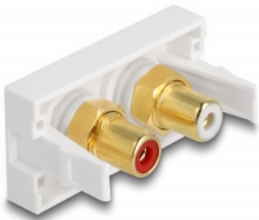

Delock Modulo Easy 45 2 x RCA femmina, anello rosso / bianco 22,5 x 45 mm

Descrizione

Questo modulo Easy 45 Delock è progettato per fornire due porte RCA femmina. Il semplice meccanismo a scatto assicura che il coperchio sia saldamente in posizione e possa essere facilmente sostituito se necessario senza utilizzo di strumenti.

Easy 45 si collega

Easy 45 è un sistema variabile e modulare che consente di aggiungere componenti come prese, connessioni HDMI o USB a seconda delle esigenze. I moduli Easy 45 sono standardizzati e possono essere montati in vari supporti per moduli o canaline portacavi. Easy 45 crea un'interfaccia tra l'installazione elettrica, di rete e di sistema e molte periferiche come TV, monitor, stampanti, computer portatili e molto altro ancora.

Articolo n. 81396

EAN: 4043619813964

Paese di origine: China

Pacchetto: Sacchetto in plastica con cerniera

Dettagli tecnici

- Connettori:
esterno: 2 x RCA femmina
interno: 2 x RCA femmina
- Materiale: ABS in plastica
- Adatto per il supporto del modulo Delock Easy 45
- Adatto per canaline portacavi da 45 mm con profondità minima di 45 mm
- Dimensioni del modulo: 22,5 x 45 mm
- Dimensioni (LxPxA): ca. 22,5 x 45,0 x 39,0 mm
- Colore: bianco

Requisiti di sistema

- Un modulo porta libero Delock Easy 45

Contenuto della confezione

- Modulo Easy 45

Immagini

General

Mounting type:	Easy 45
----------------	---------

Interface