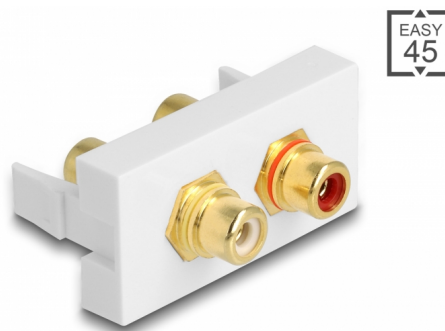

Delock Modulo Easy 45 2 x RCA femmina, anello rosso / bianco 22,5 x 45 mm

Descrizione

Questo modulo Easy 45 Delock è progettato per fornire due porte RCA femmina. Il semplice meccanismo a scatto assicura che il coperchio sia saldamente in posizione e possa essere facilmente sostituito se necessario senza utilizzo di strumenti.

Easy 45 si collega

Easy 45 è un sistema variabile e modulare che consente di aggiungere componenti come prese, connessioni HDMI o USB a seconda delle esigenze. I moduli Easy 45 sono standardizzati e possono essere montati in vari supporti per moduli o canaline portacavi. Easy 45 crea un'interfaccia tra l'installazione elettrica, di rete e di sistema e molte periferiche come TV, monitor, stampanti, computer portatili e molto altro ancora.

Articolo n. 81396

EAN: 4043619813964

Paese di origine: China

Pacchetto: Sacchetto in plastica con cerniera

Dettagli tecnici

- Connettori:
esterno: 2 x RCA femmina
interno: 2 x RCA femmina
- Materiale: ABS in plastica
- Adatto per il supporto del modulo Delock Easy 45
- Adatto per canaline portacavi da 45 mm con profondità minima di 45 mm
- Dimensioni del modulo: 22,5 x 45 mm
- Dimensioni (LxPxA): ca. 22,5 x 45,0 x 39,0 mm
- Colore: bianco

Connettore 1:	2 x RCA femmina
Connettore 2:	2 x RCA femmina

Physical characteristics

Lunghezza:	45 mm
Width:	22,5 mm
Height:	39 mm
Colour:	RAL 9003 Weiß