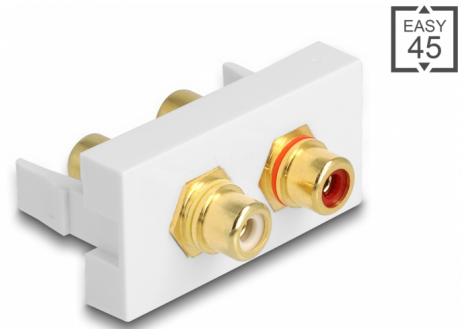

Delock Μονάδα Easy 45 2 x RCA θηλυκή θύρα, κόκκινος / λευκό δακτύλιος 22,5 x 45 χιλ.

Περιγραφή

Αυτή η μονάδα Easy 45 της Delock σχεδιάστηκε για να παρέχει δύο θηλυκές θύρες RCA. Ο απλό μηχανισμός snap-in διαβεβαιώνει πως το κάλυμμα βρίσκεται σταθερά στη θέση του και μπορεί να αλλαχθεί εύκολα και χωρίς εργαλεία εάν είναι απαραίτητο.

????????? Easy 45

Το Easy 45 είναι μια μεταβλητή, μονάδα συστήματος που επιτρέπει σε εξαρτήματα όπως πρίζες, συνδέσει HDMI ή USB να προστεθούν ανάλογα με τις ανάγκες σας. Οι μονάδες Easy 45 είναι τυποποιημένες και μπορούν να τοποθετηθούν σε διάφορους συγκρατητές μονάδας ή αγωγούς καλωδίων. Η Easy 45 χτίζει τη διεπαφή ανάμεσα σε ηλεκτρική εγκατάσταση, εγκατάσταση δικτύου και εγκατάσταση συστήματος και πολλές περιφερειακές συσκευές όπως TV, οθόνες, εκτυπωτές, laptop και πολλές ακόμη.

Αρ. προϊόντος 81396

EAN: 4043619813964

Χώρα προέλευσης: China

Συσκευασία: Τσαντάκι με φερμουάρ

Προδιαγραφές

- Συνδετήρας:
εξωτερικά: 2 x RCA θηλυκή
εσωτερικά: 2 x RCA θηλυκή
- Υλικό: ABS πλαστικό
- Κατάλληλο για συγκρατητή μονάδας Delock Easy 45
- Κατάλληλο για καλώδιο 45 χιλ. με αγωγό ελάχιστου βάθους 45 χιλ.
- Μέγεθος μονάδας: 22,5 x 45 χιλ.
- Διαστάσεις (ΜxΠxΥ): περ. 22,5 x 45,0 x 39,0 mm
- Χρώμα: λευκό

Συνδετήρας 1:	2 x RCA θηλυκή
Συνδετήρας 2:	2 x RCA θηλυκή

Physical characteristics

Μήκος:	45 mm
Width:	22,5 mm
Height:	39 mm
Χρώμα:	RAL 9003 Weiß