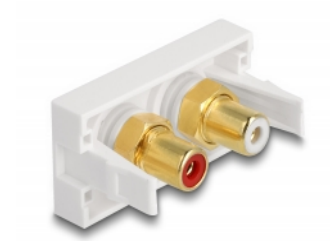

Delock Μονάδα Easy 45 2 x RCA θηλυκή θύρα, κόκκινος / λευκό δακτύλιος 22,5 x 45 χιλ.

Περιγραφή

Αυτή η μονάδα Easy 45 της Delock σχεδιάστηκε για να παρέχει δύο θηλυκές θύρες RCA. Ο απλό μηχανισμός snap-in διαβεβαιώνει πως το κάλυμμα βρίσκεται σταθερά στη θέση του και μπορεί να αλλαχθεί εύκολα και χωρίς εργαλεία εάν είναι απαραίτητο.

????????? Easy 45

Το Easy 45 είναι μια μεταβλητή, μονάδα συστήματος που επιτρέπει σε εξαρτήματα όπως πρίζες, συνδέσει HDMI ή USB να προστεθούν ανάλογα με τις ανάγκες σας. Οι μονάδες Easy 45 είναι τυποποιημένες και μπορούν να τοποθετηθούν σε διάφορους συγκρατητές μονάδας ή αγωγούς καλωδίων. Η Easy 45 χτίζει τη διεπαφή ανάμεσα σε ηλεκτρική εγκατάσταση, εγκατάσταση δικτύου και εγκατάσταση συστήματος και πολλές περιφερειακές συσκευές όπως TV, οθόνες, εκτυπωτές, laptop και πολλές ακόμη.

Αρ. προϊόντος 81396

EAN: 4043619813964

Χώρα προέλευσης: China

Συσκευασία: Τσαντάκι με φερμουάρ

Προδιαγραφές

- Συνδετήρας:
εξωτερικά: 2 x RCA θηλυκή
εσωτερικά: 2 x RCA θηλυκή
- Υλικό: ABS πλαστικό
- Κατάλληλο για συγκρατητή μονάδας Delock Easy 45
- Κατάλληλο για καλώδιο 45 χιλ. με αγωγό ελάχιστου βάθους 45 χιλ.
- Μέγεθος μονάδας: 22,5 x 45 χιλ.
- Διαστάσεις (ΜxΠxΥ): περ. 22,5 x 45,0 x 39,0 mm
- Χρώμα: λευκό

Απαιτήσεις συστήματος

- Μια ελεύθερης μονάδα θύρας Delock Easy 45

Περιεχόμενα συσκευασίας

- Easy 45 Μονάδα

Εικόνες

General

Mounting type:	Easy 45
----------------	---------

Interface