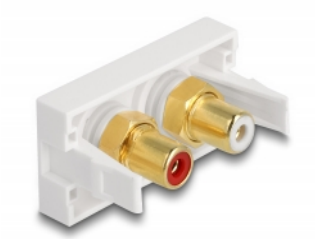

Contenu de l'emballage

- Module Easy 45

Image