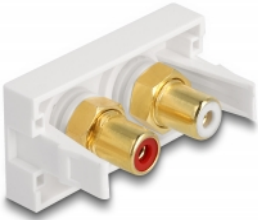

Delock Modul Easy 45 2 x zásuvkovými porty RCA, černý / bílá kroužek, 22,5 x 45 mm

Popis

Tento modul Easy 45 značky Delock je navržen tak, aby poskytoval dva zásuvkové porty rozhraní RCA. Jednoduchý zaklapávací mechanismus zajišťuje, aby byl kryt pevně na místě a aby jej v případě potřeby bylo možno snadno a bez použití nástrojů vyměnit.

Spoje Easy 45

Easy 45 je proměnlivý modulární systém, který umožňuje dle potřeby přidávat komponenty jako například zásuvky, HDMI nebo USB připojení. Moduly Easy 45 jsou standardizované a lze je montovat na různé držáky modulů nebo do kabelovodů. Easy 45 tvoří rozhraní mezi elektrickou, síťovou a systémovou instalací a mnoha periferními zařízeními, jako například televizory, monitory, tiskárnami, laptopy a mnoha dalšími.

Číslo produktu 81396

EAN: 4043619813964

Země původu: China

Balení: Plastová taška se zipem

Technické detaily

- Konektor:
externí: 2 x RCA (cinch) samice
interní: 2 x RCA (cinch) samice
- Materiál: ABS plast
- Vhodný pro držák modulů Delock Easy 45
- Vhodný pro kabelovod 45 mm o minimální hloubce 45 mm
- Velikost modulu: 22,5 x 45 mm
- Rozměry (DxŠxV): cca. 22,5 x 45,0 x 39,0 mm
- Barva: bílá

Systémové požadavky

- Volný modulový port Delock Easy 45

Obsah balení

- Modul Easy 45

Příslušenství

General

Mounting type:	Easy 45
----------------	---------

Interface