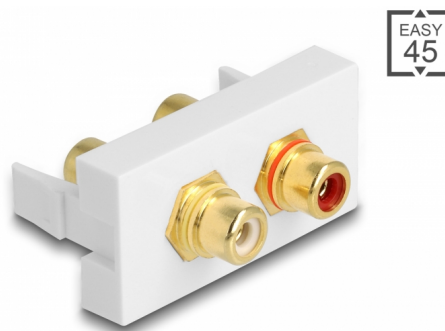

Delock Modul Easy 45 2 x zásuvkovými porty RCA, černý / bílá kroužek, 22,5 x 45 mm

Popis

Tento modul Easy 45 značky Delock je navržen tak, aby poskytoval dva zásuvkové porty rozhraní RCA. Jednoduchý zaklapávací mechanismus zajišťuje, aby byl kryt pevně na místě a aby jej v případě potřeby bylo možno snadno a bez použití nástrojů vyměnit.

Spoje Easy 45

Easy 45 je proměnlivý modulární systém, který umožňuje dle potřeby přidávat komponenty jako například zásuvky, HDMI nebo USB připojení. Moduly Easy 45 jsou standardizované a lze je montovat na různé držáky modulů nebo do kabelovodů. Easy 45 tvoří rozhraní mezi elektrickou, síťovou a systémovou instalací a mnoha periferními zařízeními, jako například televizory, monitory, tiskárnami, laptopy a mnoha dalšími.

Číslo produktu 81396

EAN: 4043619813964

Země původu: China

Balení: Plastová taška se zipem

Technické detaily

- Konektor:
externí: 2 x RCA (cinch) samice
interní: 2 x RCA (cinch) samice
- Materiál: ABS plast
- Vhodný pro držák modulů Delock Easy 45
- Vhodný pro kabelovod 45 mm o minimální hloubce 45 mm
- Velikost modulu: 22,5 x 45 mm
- Rozměry (DxŠxV): cca. 22,5 x 45,0 x 39,0 mm
- Barva: bílá

Konektor 1:	2 x RCA (cinch) samice
Konektor 2:	2 x RCA (cinch) samice

Physical characteristics

Délka:	45 mm
Width:	22,5 mm
Height:	39 mm
Barva:	RAL 9003 Weiß