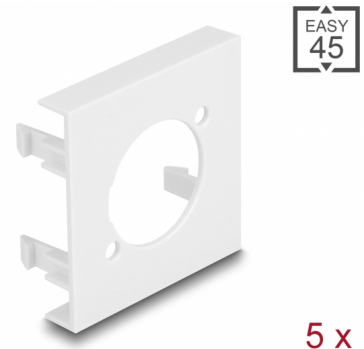

Delock Modulplatta Easy 45 rund utskärning D-Typ, 45 x 45 mm 5 delar vit

Beskrivning

Modulplatta från Delock som har en D-typ håltagning. Den enkla knäppmekanismen säkerställer att kåpan sitter ordentligt på plats och enkelt kan avlägsnas utan verktyg vid behov.

Easy 45 ansluter

Easy 45 är ett variabelt modulsystem som gör det möjligt att ansluta olika komponenter så som uttag, HDMI eller USB efter dina behov. Easy 45-modulerna är standardiserade och kan monteras i olika modulhållare eller kabelkanaler. Easy 45 bygger gränssnittet mellan el-, nätverks- och systeminstallationer och flera olika kringutrustningar som t.ex. TV-apparater, skärmar, skrivare, bärbara datorer och mycket mer.

Artikelnummer 81395

EAN: 4043619813957

Ursprungsland: China

Paket: Zippåse

Specifikationer

- Material: PC-plast
- Passar för modulhållare Delock Easy 45
- Passar för 45 mm kabelkanal med minsta djup 45 mm
- Utskärning: D-Typ
- Modulstorlek: 45 x 45 mm
- Mått (LxBxH): ca 45,0 x 45,0 x 22,0 mm
- Färg: vit

Systemkrav

- En ledig modulport Delock Easy 45 (45 x 45 mm)

Paketets innehåll

- 5 x modulplatta