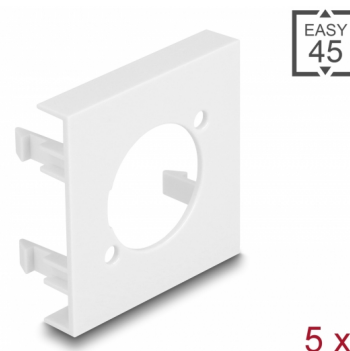

Delock Easy 45 ploča modula kružni izrez D-Type, 45 x 45 mm 5 komada, bijela

Opis

Ova ploča modula tvrtke Delock omogućava D-Type izrez. Jednostavan zahvatni mehanizam jamči da je poklopac čvrsto uglavljen te da se po potrebi može lako zamijeniti bez alata.

Easy 45 spaja

Easy 45 je promjenjivi, modularni sustav koji omogućava dodavanje komponenti kao što su utikači, HDMI ili USB priključci u skladu s vašim potrebama. Moduli Easy 45 su standardizirani i mogu se montirati u raznim držačima modula ili kabelskim kanalicama. Easy 45 gradi sučelje između električne, mrežne i systemske instalacije te mnogih perifernih uređaja kao što su TV, monitori, pisači, prijenosna računala i mnogih drugih.

Predmet br. 81395

EAN: 4043619813957

Zemlja podrijetla: China

Pakiranje: Plastična vrećica sa zip zatvaračem

Tehnički podaci

- Materijal: PC plastika
- Prikladno za držač modula Delock Easy 45
- Prikladno za 45 mm kabelski vod minimalne dubine 45 mm
- Izrez: D-Type
- Veličina modula: 45 x 45 mm
- Mjere (DxŠxV): oko 45,0 x 45,0 x 22,0 mm
- Boja: bijela

Preduvjeti sustava

- Besplatan ulaz modula Delock Easy 45 (45 x 45 mm)

Sadržaj pakiranja

- 5 x ploča modula

Slike

General

Mounting type:	Easy 45
----------------	---------

Physical characteristics