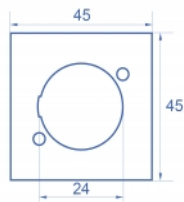

Predmet br. 81395

EAN: 4043619813957

Zemlja podrijetla: China

Pakiranje: Plastična vrećica sa zip zatvaračem

Tehnički podaci

- Materijal: PC plastika
- Prikladno za držač modula Delock Easy 45
- Prikladno za 45 mm kabelski vod minimalne dubine 45 mm
- Izrez: D-Type
- Veličina modula: 45 x 45 mm
- Mjere (DxŠxV): oko 45,0 x 45,0 x 22,0 mm
- Boja: bijela

Preduvjeti sustava

- Besplatan ulaz modula Delock Easy 45 (45 x 45 mm)

Sadržaj pakiranja

- 5 x ploča modula

Slike

General

Mounting type:	Easy 45
----------------	---------

Physical characteristics

Materijal kućišta:	Plastika
Duljina:	22,0 mm
Width:	45 mm
Height:	45 mm
Boja:	RAL 9003 Weiß