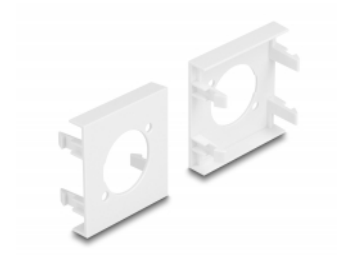

Delock Easy 45 ploča modula kružni izrez D-Type, 45 x 45 mm 5 komada, bijela

Opis

Ova ploča modula tvrtke Delock omogućava D-Type izrez. Jednostavan zahvatni mehanizam jamči da je poklopac čvrsto uglavljen te da se po potrebi može lako zamijeniti bez alata.

Easy 45 spaja

Easy 45 je promjenjivi, modularni sustav koji omogućava dodavanje komponenti kao što su utikači, HDMI ili USB priključci u skladu s vašim potrebama. Moduli Easy 45 su standardizirani i mogu se montirati u raznim držačima modula ili kabelskim kanalicama. Easy 45 gradi sučelje između električne, mrežne i systemske instalacije te mnogih perifernih uređaja kao što su TV, monitori, pisači, prijenosna računala i mnogih drugih.

Predmet br. 81395

EAN: 4043619813957

Zemlja podrijetla: China

Pakiranje: Plastična vrećica sa zip zatvaračem

Tehnički podaci

- Materijal: PC plastika
- Prikladno za držač modula Delock Easy 45
- Prikladno za 45 mm kabelski vod minimalne dubine 45 mm
- Izrez: D-Type
- Veličina modula: 45 x 45 mm
- Mjere (DxŠxV): oko 45,0 x 45,0 x 22,0 mm
- Boja: bijela

Preduvjeti sustava

- Besplatan ulaz modula Delock Easy 45 (45 x 45 mm)

Sadržaj pakiranja

- 5 x ploča modula

Slike

General

Mounting type:	Easy 45
----------------	---------

Physical characteristics