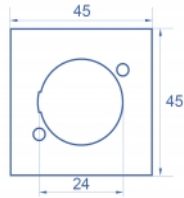

Αρ. προϊόντος 81395

EAN: 4043619813957

Χώρα προέλευσης: China

Συσκευασία: Τσαντάκι με φερμουάρ

Προδιαγραφές

- Υλικό: PC πλαστικό
- Κατάλληλο για συγκρατητή μονάδας Delock Easy 45
- Κατάλληλο για καλώδιο 45 χιλ. με αγωγό ελάχιστου βάθους 45 χιλ.
- Εγκοπή: Τύπου D
- Μέγεθος μονάδας: 45 x 45 χιλ.
- Διαστάσεις (ΜxΠxΥ): περ. 45,0 x 45,0 x 22,0 mm
- Χρώμα: λευκό

Απαιτήσεις συστήματος

- Μια ελεύθερης μονάδα θύρας Delock Easy 45 (45 x 45 χιλ.)

Περιεχόμενα συσκευασίας

- 5 x πλάκα μονάδας

Εικόνες

General

Mounting type:	Easy 45
----------------	---------

Physical characteristics

Υλικό περιβλήματος:	πλαστική
Μήκος:	22,0 mm
Width:	45 mm
Height:	45 mm
Χρώμα:	RAL 9003 Weiß