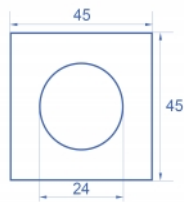

Tételszám 81394

EAN: 4043619813940
Szarmazási hely: China
Csomag: Zárható műanyag tasak

Műszaki adatok

- Anyag: PC műanyag
- Alkalmas Delock Easy 45 modul tartóhoz
- Alkalmas egy minimum 45 mm mélységű, 45 mm-es kábelcsatornához
- Kivágás: Ø 24 mm
- Modul mérete: 45 x 45 mm
- Méretek (HxSzxM): kb. 45,0 x 45,0 x 22,0 mm
- Szín: fehér

Rendszerkövetelmények

- Egy szabad modul portos Delock Easy 45 (45 x 45 mm)

A csomag tartalma

- 5 x modul lemez

Képek

General

Mounting type:	Easy 45
----------------	---------

Physical characteristics

Burkolat anyaga:	Műanyag
Hosszúság:	22,0 mm
Width:	45 mm
Height:	45 mm
Szín:	RAL 9003 Weiß