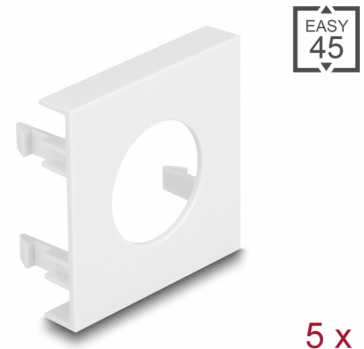

Delock Easy 45 modul lemez kerek kivágással, Ø 24 mm 45 x 45 mm, 5 db. fehér

Leírás

Ez a Delock modul lemez rendelkezik egy lyukkivágással, melynek átmérője 24 mm. Az egyszerű rácsattintható mechanizmus biztosítja, hogy a lemez biztosan a helyén legyen és könnyen, eszköz nélkül változtatható igény szerint.

Easy 45 kapcsolatok

A Easy 45 egy változtatható moduláris rendszer mely lehetővé teszi az összetevők úgy mint csatlakoztatók, HDMI vagy USB kapcsolatok igény szerinti hozzáadását. A Easy 45 modulok standardizáltak és beépíthetők különböző modultartókba vagy kábelcsatornákba. A Easy 45 kapcsolódási felületet biztosít elektromos, hálózati és rendszer beépítések, valamint számos perifériás eszköz, úgy mint TV, monitor, nyomtató, laptop stb. között.

Tételszám 81394

EAN: 4043619813940
Szarmazási hely: China
Csomag: Zárható műanyag tasak

Műszaki adatok

- Anyag: PC műanyag
- Alkalmas Delock Easy 45 modul tartóhoz
- Alkalmas egy minimum 45 mm mélységű, 45 mm-es kábelcsatornához
- Kivágás: Ø 24 mm
- Modul mérete: 45 x 45 mm
- Méretek (HxSzxM): kb. 45,0 x 45,0 x 22,0 mm
- Szín: fehér

Rendszerkövetelmények

- Egy szabad modul portos Delock Easy 45 (45 x 45 mm)

A csomag tartalma

- 5 x modul lemez

Képek

General

Mounting type:	Easy 45
----------------	---------

Physical characteristics