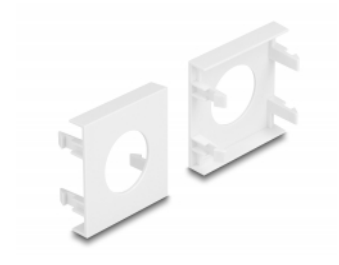

Delock Easy 45 modul lemez kerek kivágással, Ø 24 mm 45 x 45 mm, 5 db. fehér

Leírás

Ez a Delock modul lemez rendelkezik egy lyukkivágással, melynek átmérője 24 mm. Az egyszerű rácsattintható mechanizmus biztosítja, hogy a lemez biztosan a helyén legyen és könnyen, eszköz nélkül változtatható igény szerint.

Easy 45 kapcsolatok

A Easy 45 egy változtatható moduláris rendszer mely lehetővé teszi az összetevők úgy mint csatlakoztatók, HDMI vagy USB kapcsolatok igény szerinti hozzáadását. A Easy 45 modulok standardizáltak és beépíthetők különböző modultartókba vagy kábelcsatornákba. A Easy 45 kapcsolódási felületet biztosít elektromos, hálózati és rendszer beépítések, valamint számos perifériás eszköz, úgy mint TV, monitor, nyomtató, laptop stb. között.

Tételszám 81394

EAN: 4043619813940
Szarmazási hely: China
Csomag: Zárható műanyag tasak

Műszaki adatok

- Anyag: PC műanyag
- Alkalmas Delock Easy 45 modul tartóhoz
- Alkalmas egy minimum 45 mm mélységű, 45 mm-es kábelcsatornához
- Kivágás: Ø 24 mm
- Modul mérete: 45 x 45 mm
- Méretek (HxSzxM): kb. 45,0 x 45,0 x 22,0 mm
- Szín: fehér

Rendszerkövetelmények

- Egy szabad modul portos Delock Easy 45 (45 x 45 mm)

A csomag tartalma

- 5 x modul lemez

Képek

General

Mounting type:	Easy 45
----------------	---------

Physical characteristics