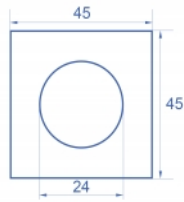

Delock Modulplatta Easy 45 rund utskärning Ø 24 mm, 45 x 45 mm 5 delar vit

Beskrivning

Modulplatta från Delock som har en håltagning som är 24 mm. Den enkla knäppmekanismen säkerställer att kåpan sitter ordentligt på plats och enkelt kan avlägsnas utan verktyg vid behov.

Artikelnummer 81394

EAN: 4043619813940

Ursprungsland: China

Paket: Zippåse

Specifikationer

- Material: PC-plast
- Passar för modulhållare Delock Easy 45
- Passar för 45 mm kabelkanal med minsta djup 45 mm
- Utskärning: Ø 24 mm
- Modulstorlek: 45 x 45 mm
- Mått (LxBxH): ca 45,0 x 45,0 x 22,0 mm
- Färg: vit

Systemkrav

- En ledig modulport Delock Easy 45 (45 x 45 mm)

Paketets innehåll

- 5 x modulplatta

Bilder

General

Mounting type:	Easy 45
----------------	---------

Physical characteristics

Höljets material:	Plast
Längd:	22,0 mm
Width:	45 mm
Height:	45 mm
Färg:	RAL 9003 Weiß