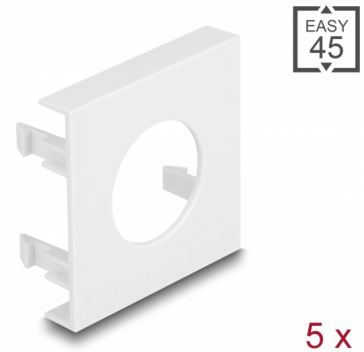

Delock Modulplatta Easy 45 rund utskärning Ø 24 mm, 45 x 45 mm 5 delar vit

Beskrivning

Modulplatta från Delock som har en håltagning som är 24 mm. Den enkla knäppmekanismen säkerställer att kåpan sitter ordentligt på plats och enkelt kan avlägsnas utan verktyg vid behov.

Easy 45 ansluter

Easy 45 är ett variabelt modulsystem som gör det möjligt att ansluta olika komponenter så som uttag, HDMI eller USB efter dina behov. Easy 45-modulerna är standardiserade och kan monteras i olika modulhållare eller kabelkanaler. Easy 45 bygger gränssnittet mellan el-, nätverks- och systeminstallationer och flera olika kringutrustningar som t.ex. TV-apparater, skärmar, skrivare, bärbara datorer och mycket mer.

Artikelnummer 81394

EAN: 4043619813940

Ursprungsland: China

Paket: Zippåse

Specifikationer

- Material: PC-plast
- Passar för modulhållare Delock Easy 45
- Passar för 45 mm kabelkanal med minsta djup 45 mm
- Utskärning: Ø 24 mm
- Modulstorlek: 45 x 45 mm
- Mått (LxBxH): ca 45,0 x 45,0 x 22,0 mm
- Färg: vit

Höljets material:	Plast
Längd:	22,0 mm
Width:	45 mm
Height:	45 mm
Färg:	RAL 9003 Weiß