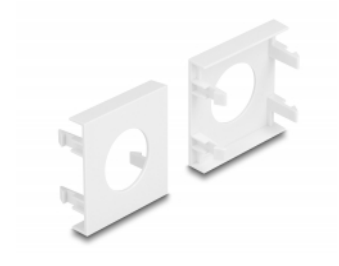

Delock Panel modułu Easy 45, otwór kolisty Ø 24 mm, 45 x 45 mm 5 sztuk, biały

Opis

Panel Delock ma wycięty otwór 24 mm. Prosty mechanizm zatrzaskowy zapewnia, że pokrywa jest pewnie osadzona i w razie potrzeby można ją wymienić beznarzędziowo.

??cza Easy 45

Easy 45 to modułowy system umożliwiający dodawanie gniazdo bądź złączy HDMI lub USB w miarę potrzeb. Moduły Easy 45 są standaryzowane i można je montować w różnych obudowach i korytkach kablowych. Easy 45 tworzy interfejs pomiędzy siecią elektryczną a instalacjami systemów peryferyjnych takich jak TV, monitory, drukarki, laptopy i inne.

Numer artykułu 81394

EAN: 4043619813940

Kraj pochodzenia: China

Opakowanie: Torba na zamek błyskawiczny

Szczegóły techniczne

- Materiał: PC plastik
- Odpowiedni do uchwytu modułowego Delock Easy 45
- Odpowiedni dla korytek kablowych 45 mm i minimalnej głębokości 45 mm
- Wycięcie Ø 24 mm
- Wymiary modułu: 45 x 45 mm
- Wymiary (DxSxW): ok. 45,0 x 45,0 x 22 mm
- Kolor: biały

Wymagania systemowe

- Wolny port modułu Delock Easy 45 (45 x 45 mm)

Zawartość opakowania

- 5 x panel modułu

Zdjęcia

General

Mounting type:	Easy 45
----------------	---------

Physical characteristics