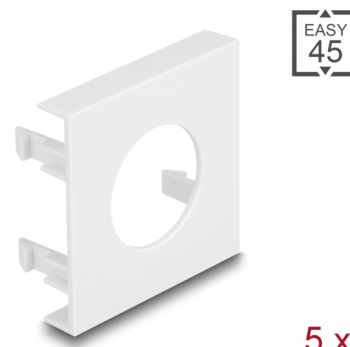

Delock Panel modułu Easy 45, otwór kolisty Ø 24 mm, 45 x 45 mm 5 sztuk, biały

Opis

Panel Delock ma wycięty otwór 24 mm. Prosty mechanizm zatrzaskowy zapewnia, że pokrywa jest pewnie osadzona i w razie potrzeby można ją wymienić beznarzędziowo.

??cza Easy 45

Easy 45 to modułowy system umożliwiający dodawanie gniazdo bądź złączy HDMI lub USB w miarę potrzeb. Moduły Easy 45 są standaryzowane i można je montować w różnych obudowach i korytkach kablowych. Easy 45 tworzy interfejs pomiędzy siecią elektryczną a instalacjami systemów peryferyjnych takich jak TV, monitory, drukarki, laptopy i inne.

Numer artykułu 81394

EAN: 4043619813940

Kraj pochodzenia: China

Opakowanie: Torba na zamek błyskawiczny

Szczegóły techniczne

- Materiał: PC plastik
- Odpowiedni do uchwytu modułowego Delock Easy 45
- Odpowiedni dla korytek kablowych 45 mm i minimalnej głębokości 45 mm
- Wycięcie Ø 24 mm
- Wymiary modułu: 45 x 45 mm
- Wymiary (DxSxW): ok. 45,0 x 45,0 x 22 mm
- Kolor: biały

Materiał obudowy:	Plastik
Długość:	22,0 mm
Width:	45 mm
Height:	45 mm
Kolor:	RAL 9003 Weiß