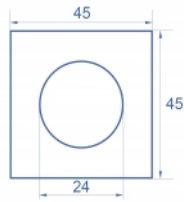

Delock Panel modułu Easy 45, otwór kolisty Ø 24 mm, 45 x 45 mm 5 sztuk, biały

Opis

Panel Delock ma wycięty otwór 24 mm. Prosty mechanizm zatrzaskowy zapewnia, że pokrywa jest pewnie osadzona i w razie potrzeby można ją wymienić beznarzędziowo.

Numer artykułu 81394

EAN: 4043619813940

Kraj pochodzenia: China

Opakowanie: Torba na zamek błyskawiczny

Szczegóły techniczne

- Materiał: PC plastik
- Odpowiedni do uchwytu modułowego Delock Easy 45
- Odpowiedni dla korytek kablowych 45 mm i minimalnej głębokości 45 mm
- Wycięcie Ø 24 mm
- Wymiary modułu: 45 x 45 mm
- Wymiary (DxSxW): ok. 45,0 x 45,0 x 22 mm
- Kolor: biały

Wymagania systemowe

- Wolny port modułu Delock Easy 45 (45 x 45 mm)

Zawartość opakowania

- 5 x panel modułu

Zdjęcia

General

Mounting type:	Easy 45
----------------	---------

Physical characteristics

Materiał obudowy:	Plastik
Długość:	22,0 mm
Width:	45 mm
Height:	45 mm
Kolor:	RAL 9003 Weiß